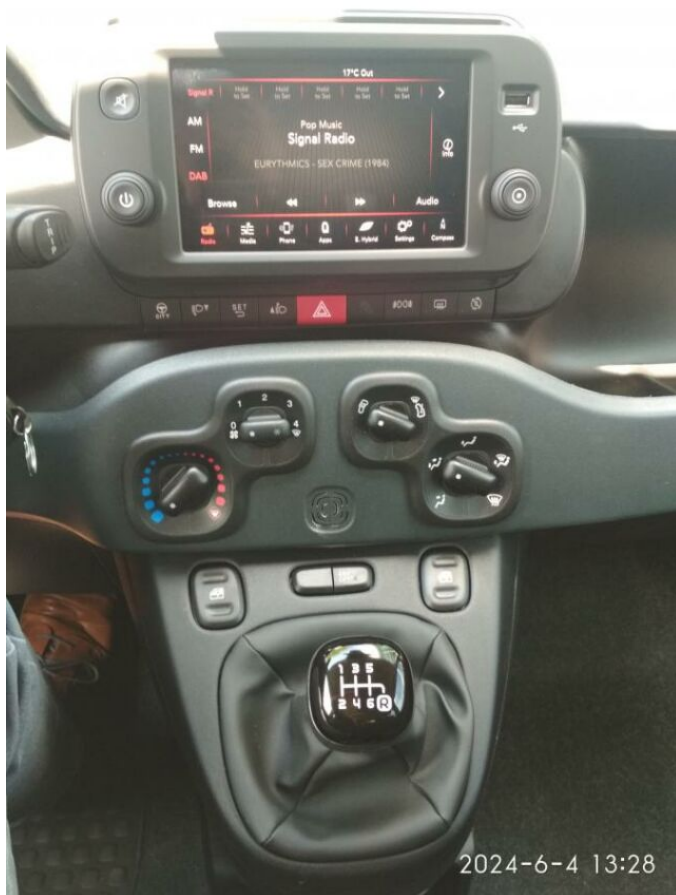

Tato část internetových stránek Fiat slouží zejména autorizovaným prodejcům Fiat v České republice k prezentaci vozů značky Fiat určených k prodeji. Zřizovatel těchto internetových stránek nenes odpovědnost za správnost, úplnost a aktuálnost údajů uvedených v této části internetových stránek. Odpovědnost za správnost, úplnost a aktuálnost údajů týkajících se daného vozidla uvedeného v této části internetových stránek nese výhradně prodejce, jež je uveden v detailní specifikaci vozu zvoleného uživatelem k prohlédnutí.