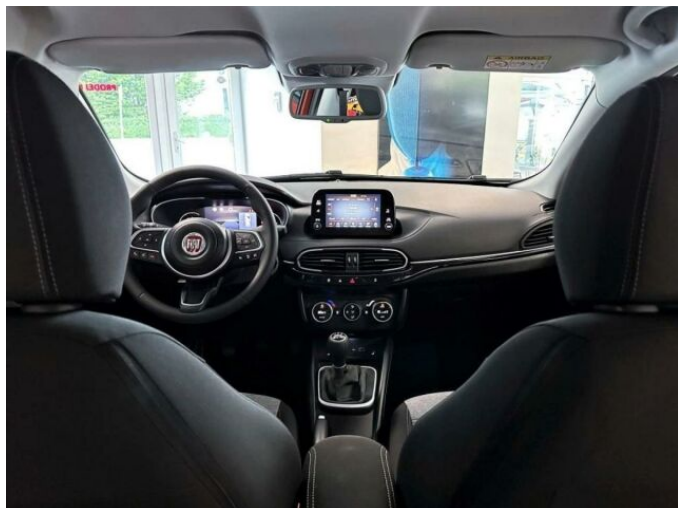

Tato část internetových stránek Fiat slouží zejména autorizovaným prodejčům Fiat v České republice k prezentaci vozů značky Fiat určených k prodeji. Zřizovatel těchto internetových stránek nenesse odpovědnost za správnost, úplnost a aktuálnost údajů uvedených v této části internetových stránek. Odpovědnost za správnost, úplnost a aktuálnost údajů týkajících se daného vozidla uvedeného v této části internetových stránek nese výhradně prodejce, jež je uveden v detailní specifikaci vozu zvoleného uživatelem k prohlédnutí.