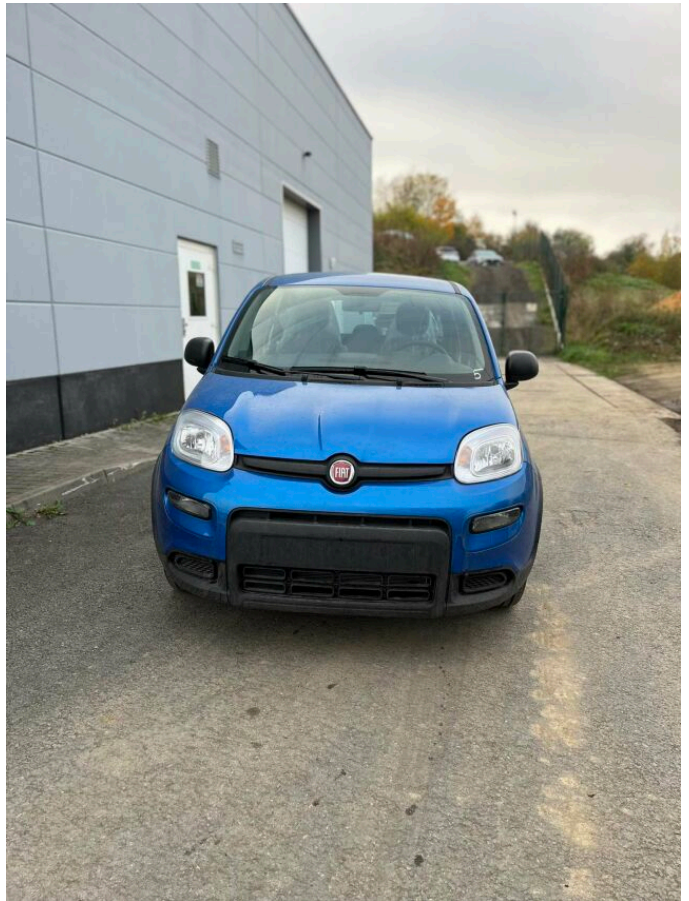

> FOTOGALERIE MODELU