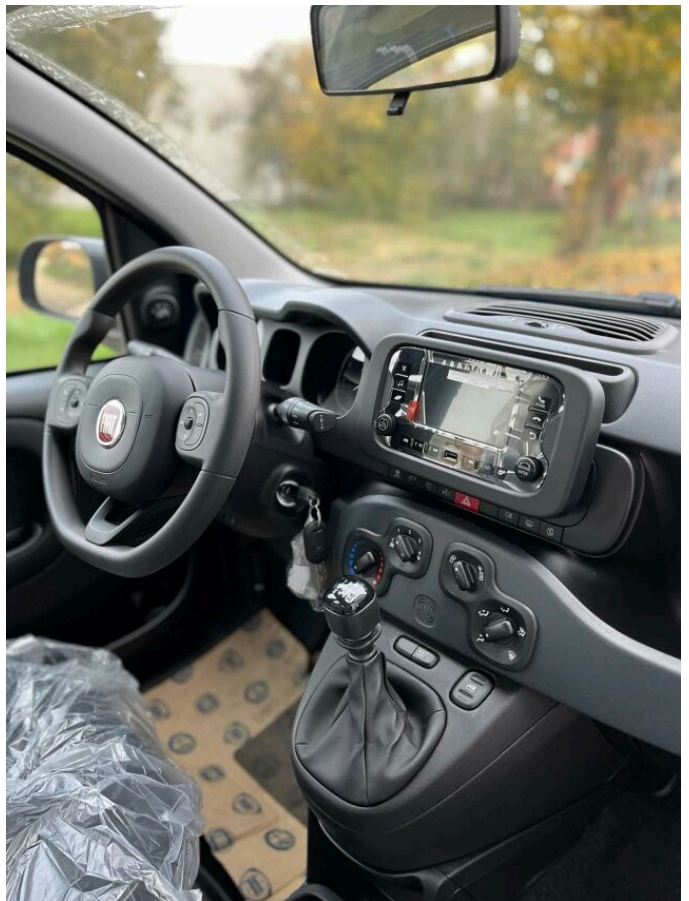

> FOTOGALERIE MODELU