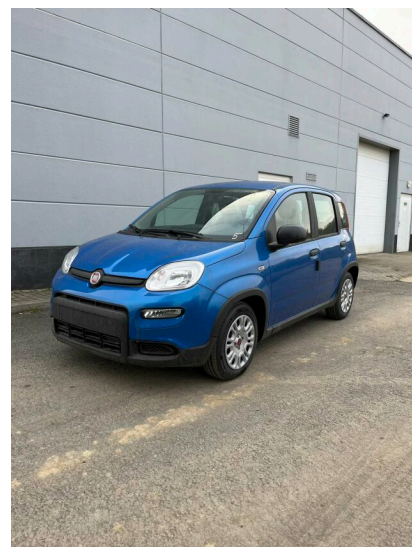

FIAT PANDA FIAT PANDA 1.0

FIREFLY 70 K

FIAT

> Technické údaje

Najeto:	5 km	Rok:	2024
Kategorie:	osobní a terénní	Typ:	hatchback
Objem:	999 cm³	Palivo:	benzin
Výkon:	51 kW	Barva:	modrá
Převodovka:	manuální převodovka		

> Historie a poznámky

Koupeno v CZ

Vůz skladem IHNED K ODBĚRU!!! Možnost financování + pojištění vozu nebo výkup staršího vozu. Pro více informací kontaktujte prodejce: Martin Hošťálek tel. 770 145 110 email: hostalek@aspekta.cz Příplatková výbava v ceně: Paket Urban - Rádio J10 s 5" displejem, DAB, USB, Bluetooth (2PX) - Ovládání audia/telefonu na volantu (5BH) - Zadní parkovací senzory (508) - Elektricky ovládaná a vyhřívaná vnější zpětná zrcátka (041) - Výškově stavitelné sedadlo řidiče (626) *Nelze s AUL, Dojezdové rezervní kolo, 5-místná verze: 3 bezpečnostní pásy a 3 hlavové opěrky vzadu *Váže 965 + BU4/BU5, Nedělené a sklopné 5-místné sedadlo vzadu *Váže 273 + BU4/BU5