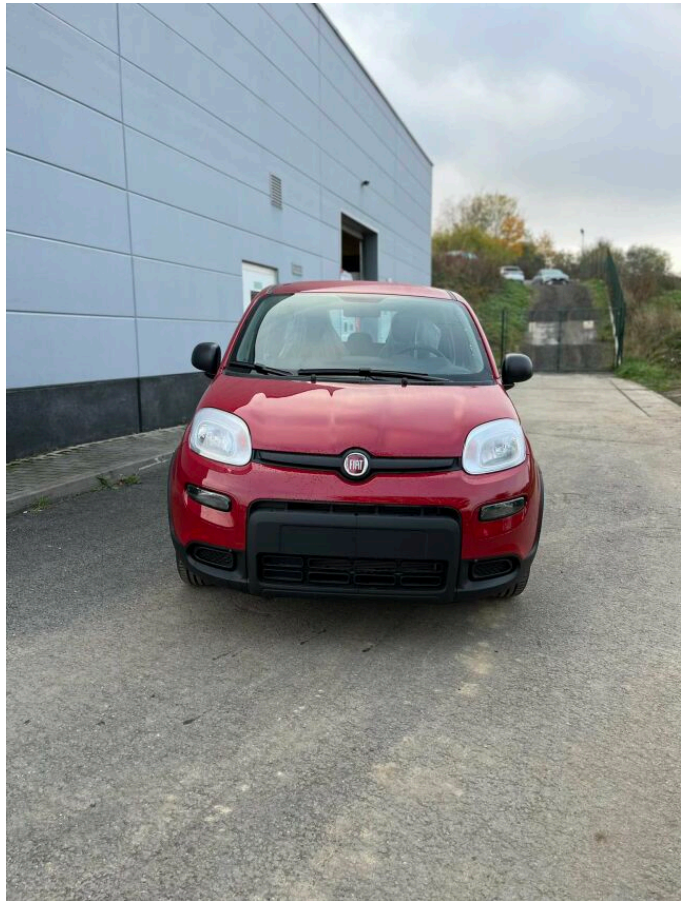

> FOTOGALERIE MODELU