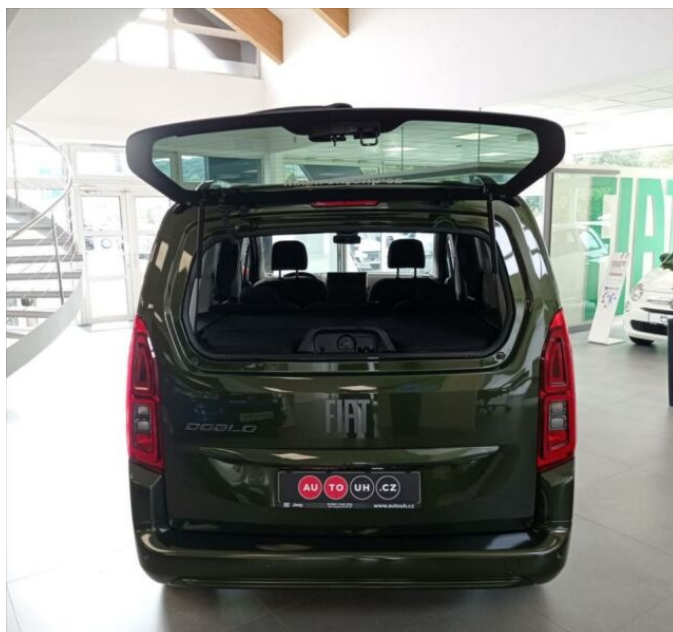

Tato část internetových stránek Fiat slouží zejména autorizovaným prodejčům Fiat v České republice k prezentaci vozů značky Fiat určených k prodeji. Zřizovatel těchto internetových stránek nenesse odpovědnost za správnost, úplnost a aktuálnost údajů uvedených v této části internetových stránek. Odpovědnost za správnost, úplnost a aktuálnost údajů týkajících se daného vozidla uvedeného v této části internetových stránek nese výhradně prodejce, jež je uveden v detailní specifikaci vozu zvoleného uživatelem k prohlédnutí.