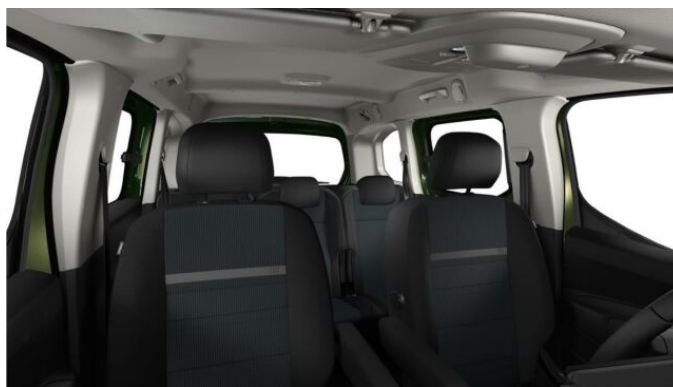

Tato část internetových stránek Fiat slouží zejména autorizovaným prodejčům Fiat v České republice k prezentaci vozů značky Fiat určených k prodeji. Zřizovatel těchto internetových stránek nenesse odpovědnost za správnost, úplnost a aktuálnost údajů uvedených v této části internetových stránek. Odpovědnost za správnost, úplnost a aktuálnost údajů týkajících se daného vozidla uvedeného v této části internetových stránek nese výhradně prodejce, jež je uveden v detailní specifikaci vozu zvoleného uživatelem k prohlédnutí.