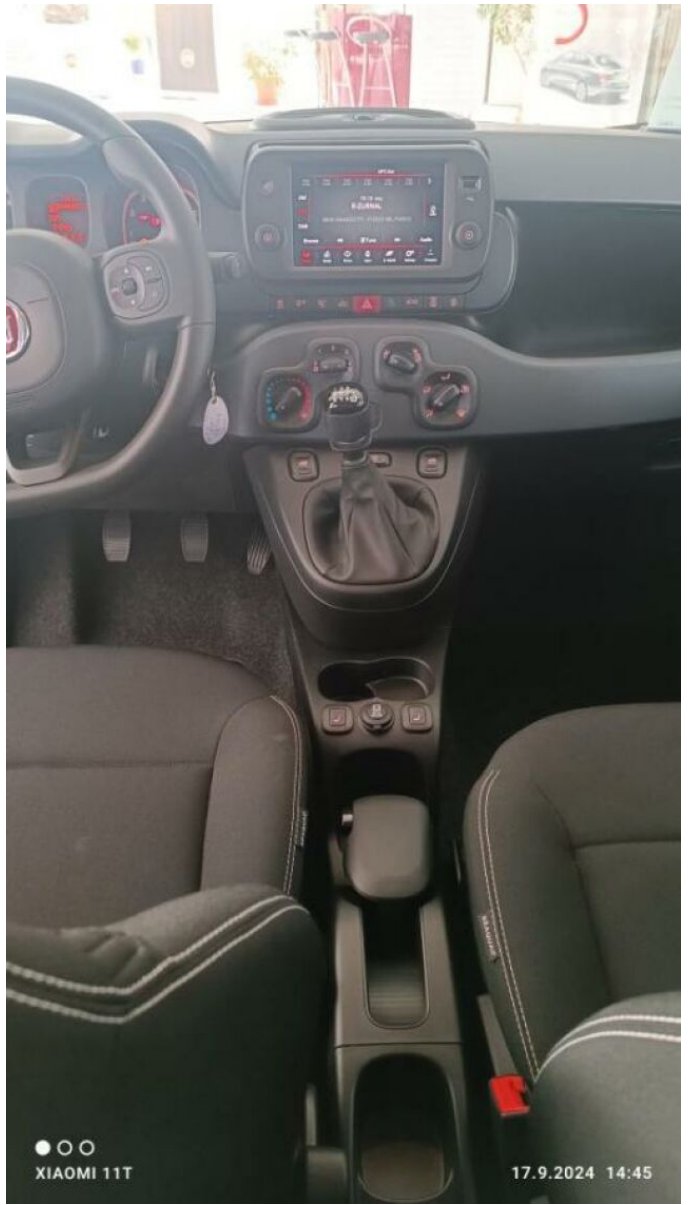

FIAT PANDA

FIAT

> Technické údaje

Najeto:	5 km	Rok:	2024
Kategorie:	osobní a terénní	Typ:	hatchback
Objem:	999 cm³	Palivo:	hybridní - benzin
Výkon:	51 kW	Barva:	neuveďeno
Převodovka:	manuální převodovka		

> Výbava

Digitální příjem rádia (DAB), autorádio, 6x airbag, ABS, centrální dálkový, denní svícení, isofix, parkovací senzory zadní, stabilizace podvozku (ESP), el. okna, zadní stěrač, pohon 4x2, start-stop systém, vyhřívaná sedadla, klimatizace, multifunkční volant, posilovač řízení, Dojezdové rezervní kolo, el. zrcátka, mlhovky, venkovní teploměr, vyhřívaná zrcátka, imobilizér, asistent rozjezdu do kopce (HSA)

> Prodejce:

AUTO - Rolný v.o.s.

Adresa: Brněnská 88, Prostějov, 79601

Web:

Cena: 369 900 Kč vč. DPH

> FOTOGALERIE MODELU

Tato část internetových stránek Fiat slouží zejména autorizovaným prodejcům Fiat v České republice k prezentaci vozů značky Fiat určených k prodeji. Zřizovatel těchto internetových stránek nenes odpovědnost za správnost, úplnost a aktuálnost údajů uvedených v této části internetových stránek. Odpovědnost za správnost, úplnost a aktuálnost údajů týkajících se daného vozidla uvedeného v této části internetových stránek nese výhradně prodejce, jež je uveden v detailní specifikaci vozu zvoleného uživatelem k prohlédnutí.