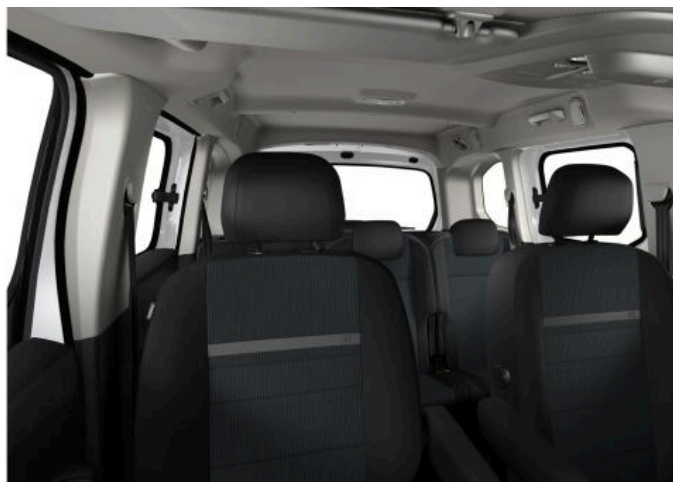

> FOTOGALERIE MODELU