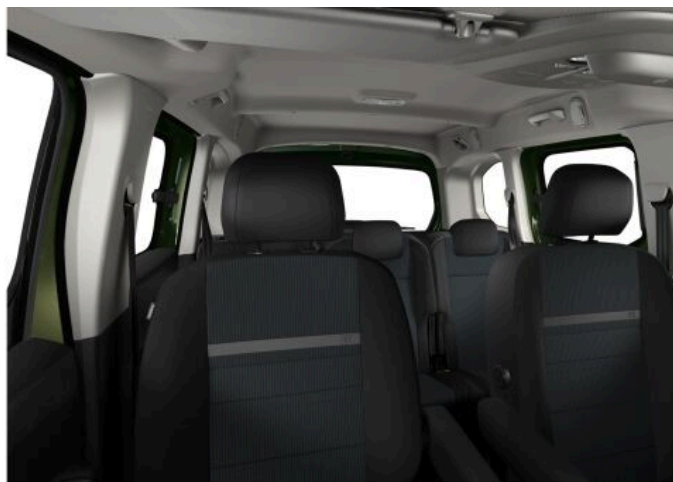

> FOTOGALERIE MODELU