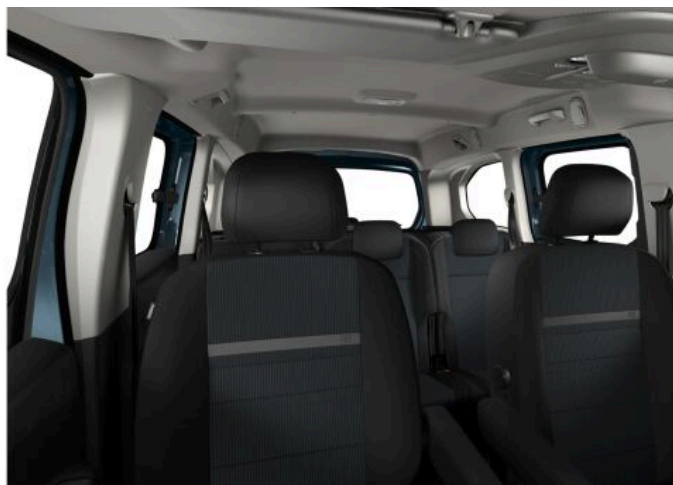

> FOTOGALERIE MODELU