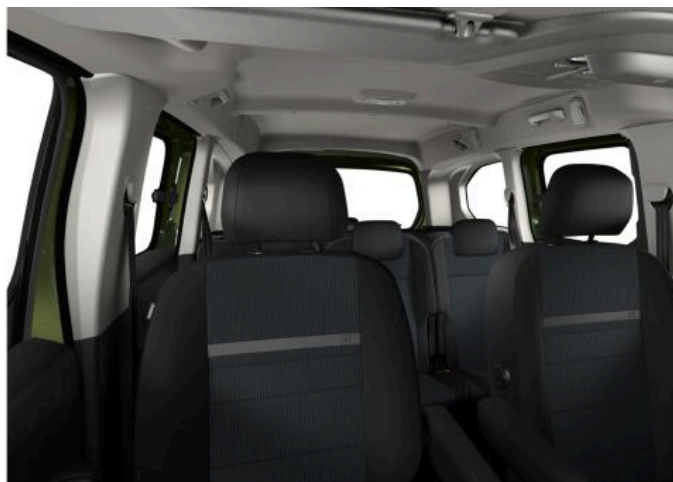

> FOTOGALERIE MODELU