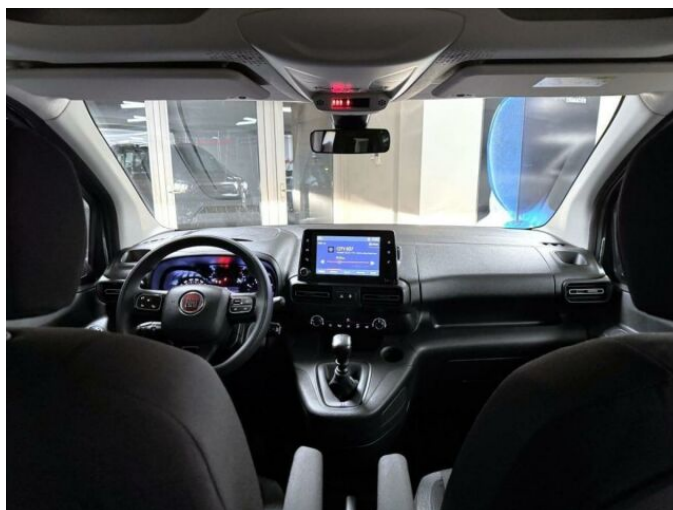

Tato část internetových stránek Fiat slouží zejména autorizovaným prodejcům Fiat v České republice k prezentaci vozů značky Fiat určených k prodeji. Zřizovatel těchto internetových stránek nenes odpovědnost za správnost, úplnost a aktuálnost údajů uvedených v této části internetových stránek. Odpovědnost za správnost, úplnost a aktuálnost údajů týkajících se daného vozidla uvedeného v této části internetových stránek nese výhradně prodejce, jež je uveden v detailní specifikaci vozu zvoleného uživatelem k prohlédnutí.