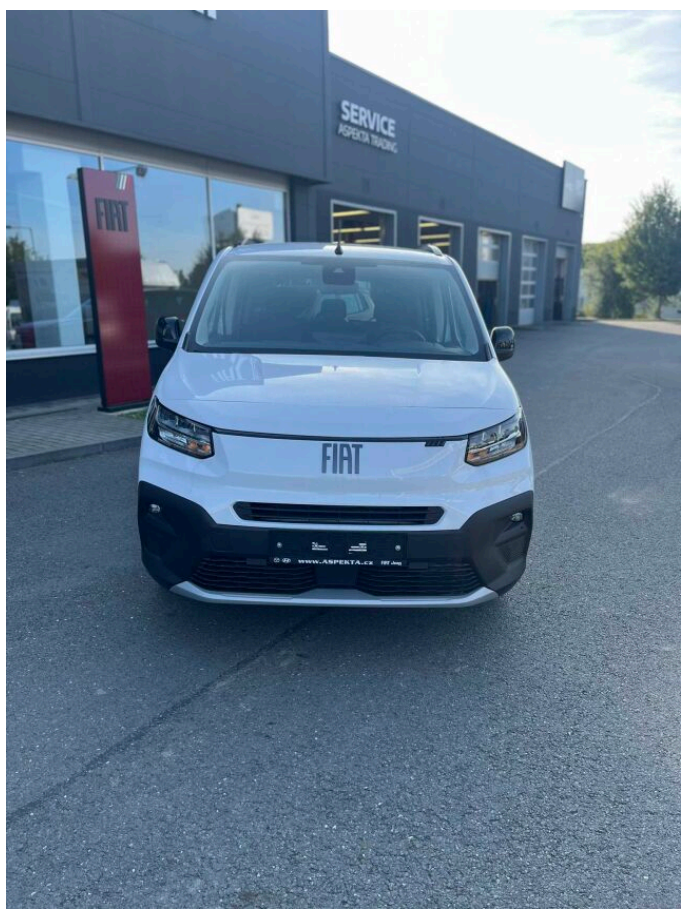

Cena: **643 000 Kč vč. DPH**

> FOTOGALERIE MODELU