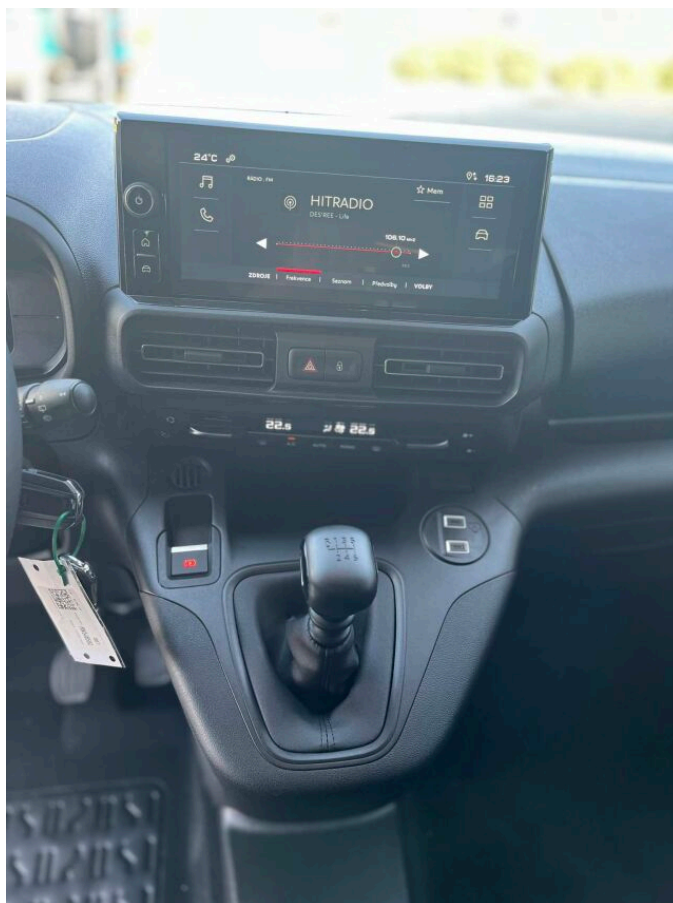

Tato část internetových stránek Fiat slouží zejména autorizovaným prodejčům Fiat v České republice k prezentaci vozů značky Fiat určených k prodeji. Zřizovatel těchto internetových stránek nenes odpovědnost za správnost, úplnost a aktuálnost údajů uvedených v této části internetových stránek. Odpovědnost za správnost, úplnost a aktuálnost údajů týkajících se daného vozidla uvedeného v této části internetových stránek nese výhradně prodejce, jež je uveden v detailní specifikaci vozu zvoleného uživatelem k prohlédnutí.