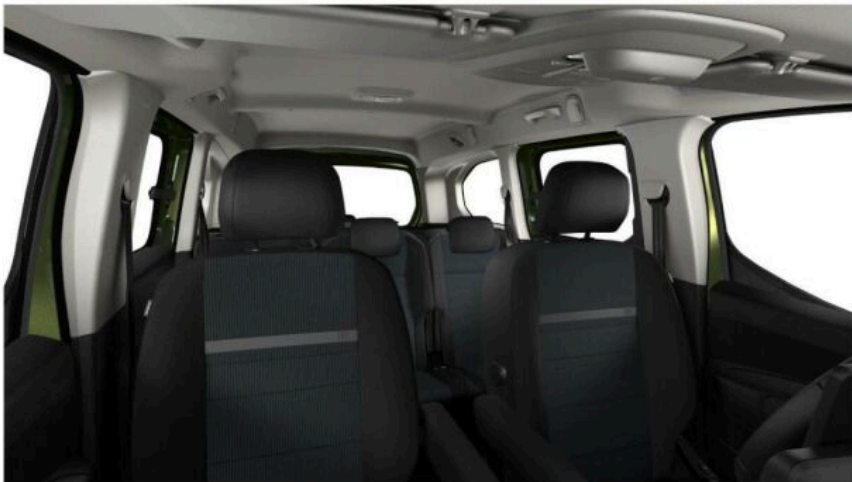

Tato část internetových stránek Fiat slouží zejména autorizovaným prodejcům Fiat v České republice k prezentaci vozů značky Fiat určených k prodeji. Zřizovatel těchto internetových stránek nenesse odpovědnost za správnost, úplnost a aktuálnost údajů uvedených v této části internetových stránek. Odpovědnost za správnost, úplnost a aktuálnost údajů týkajících se daného vozidla uvedeného v této části internetových stránek nese výhradně prodejce, jež je uveden v detailní specifikaci vozu zvoleného uživatelem k prohlédnutí.