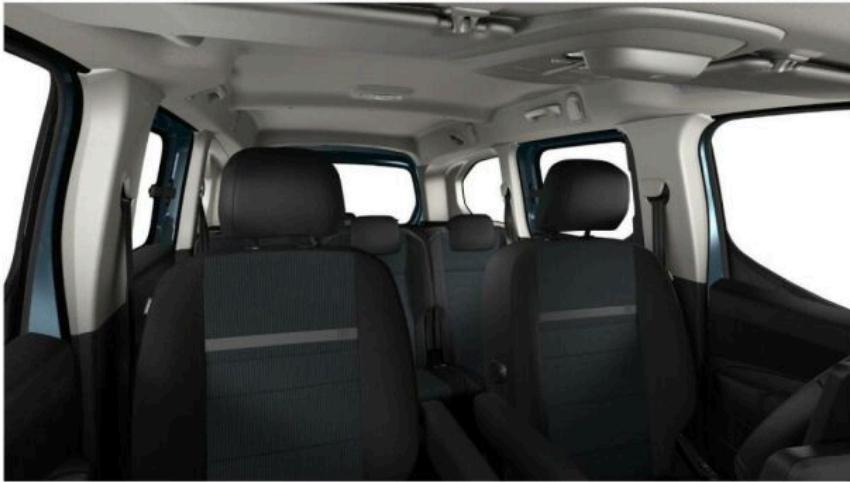

Tato část internetových stránek Fiat slouží zejména autorizovaným prodejcům Fiat v České republice k prezentaci vozů značky Fiat určených k prodeji. Zřizovatel těchto internetových stránek nenesse odpovědnost za správnost, úplnost a aktuálnost údajů uvedených v této části internetových stránek. Odpovědnost za správnost, úplnost a aktuálnost údajů týkajících se daného vozidla uvedeného v této části internetových stránek nese výhradně prodejce, jež je uveden v detailní specifikaci vozu zvoleného uživatelem k prohlédnutí.