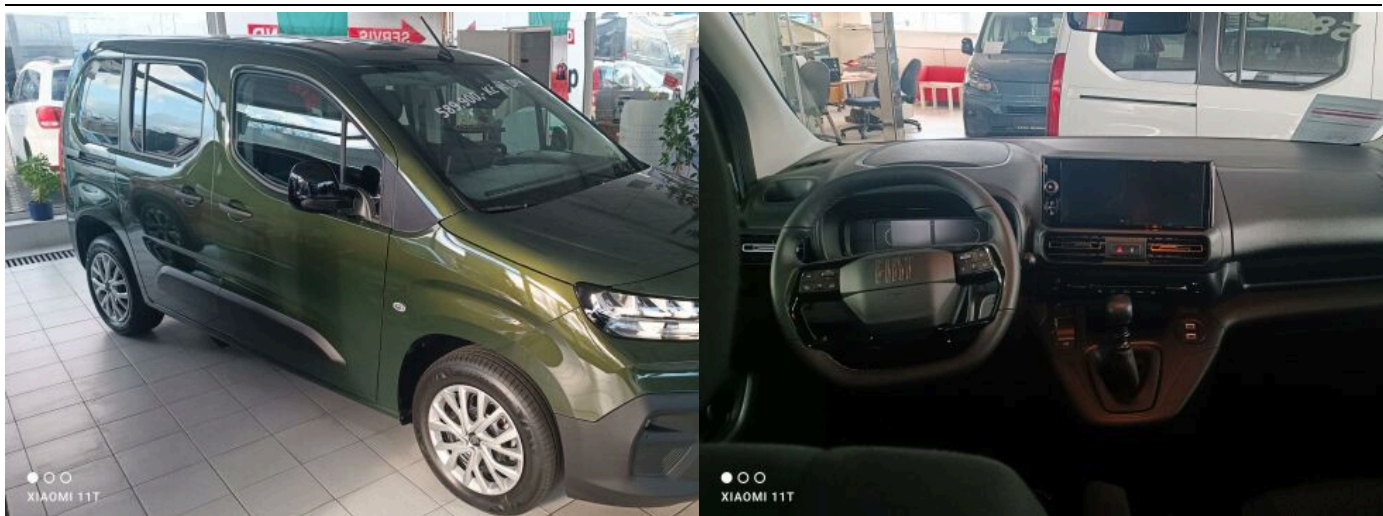

FIAT DOBLÓ PANORAMA 1.2 TURBO 110K

> Technické údaje

Najeto:	5 km	Rok:	2024
Kategorie:	osobní a terénní	Typ:	MPV
Objem:	1199 cm³	Palivo:	benzín
Výkon:	81 kW	Barva:	neuveďeno
Převodovka:	manuální převodovka		

Výbava

Digitální příjem rádia (DAB), Digitální přístrojový štít, USB, autorádio, bluetooth, hands free, palubní počítač, 6x airbag, ABS, centrální zamykání, denní svícení, isofix, parkovací senzory zadní, senzor světel, senzor tlaku v pneumatikách, el. okna, el. přední okna, senzor stěračů, pohon 4x2, dělená zadní sedadla, vyhřívaná sedadla, aut. klimatizace, dvouzónová klimatizace, multifunkční volant, nastavitelný volant, vyhřívaný volant, alu kola, el. sklopná zrcátka, el. zrcátka, přední světla LED, imobilizér, Android Auto, Apple CarPlay, LED denní svícení, asistent jízdy v jízdním pruhu, samostmívací zrcátka, ztmavená zadní skla

Prodejce:

AUTO - Rolný v.o.s.

Adresa: Brněnská 88, Prostějov, 79601

Web:

Cena: 589 900 Kč vč. DPH

> FOTOGALERIE MODELU

Tato část internetových stránek Fiat slouží zejména autorizovaným prodejcům Fiat v České republice k prezentaci vozů značky Fiat určených k prodeji. Zřizovatel těchto internetových stránek nenesse odpovědnost za správnost, úplnost a aktuálnost údajů uvedených v této části internetových stránek. Odpovědnost za správnost, úplnost a aktuálnost údajů týkajících se daného vozidla uvedeného v této části internetových stránek nese výhradně prodejce, jež je uveden v detailní specifikaci vozu zvoleného uživatelem k prohlédnutí.