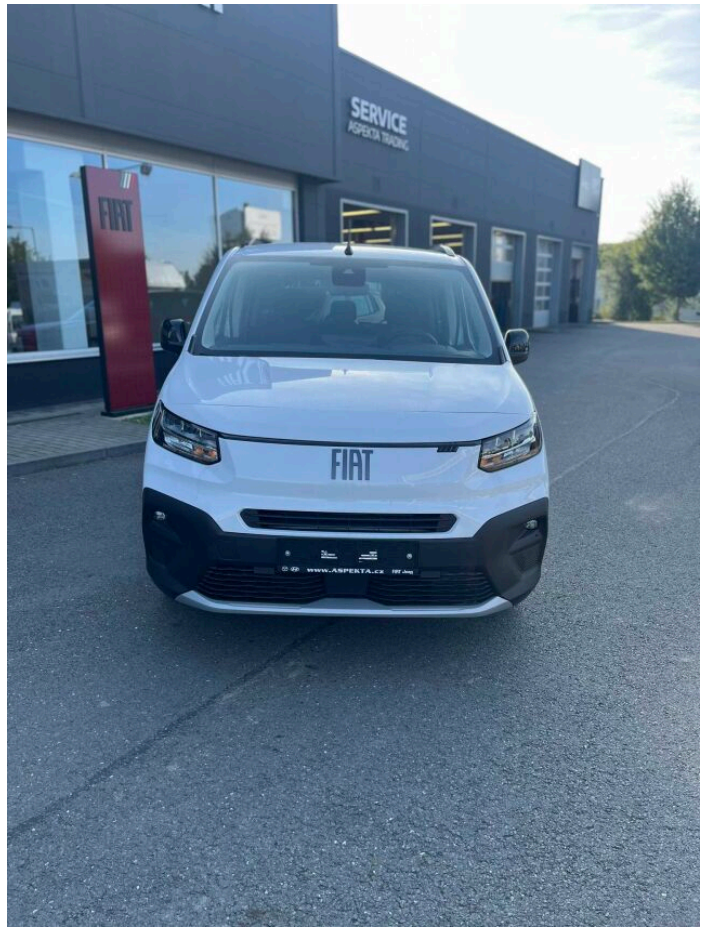

> Fotogalerie modelu