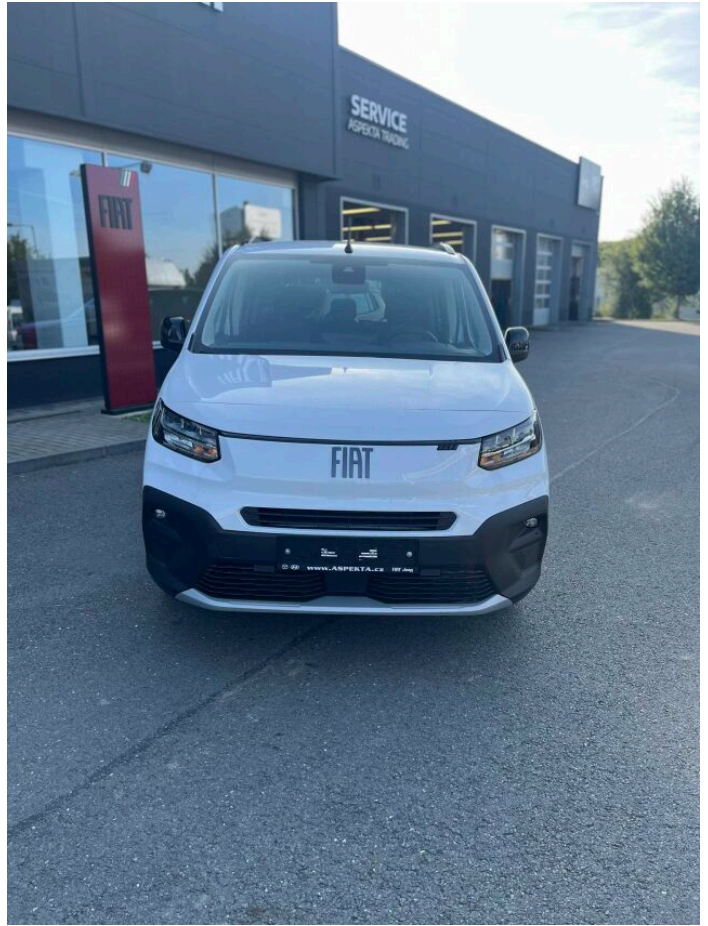

> Fotogalerie modelu