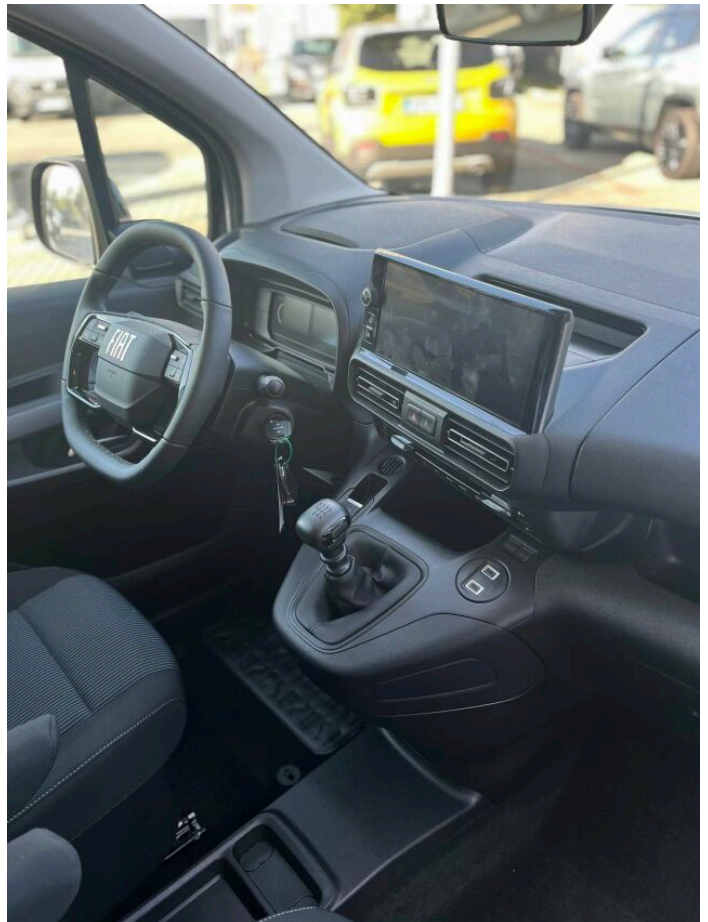

> Fotogalerie modelu