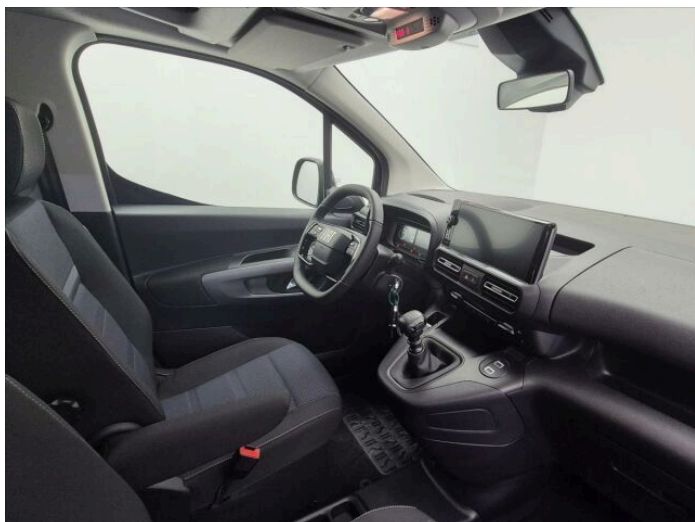

Tato část internetových stránek Fiat slouží zejména autorizovaným prodejům Fiat v České republice k prezentaci vozů značky Fiat určených k prodeji. Zřizovatel těchto internetových stránek nenese odpovědnost za správnost, úplnost a aktuálnost údajů uvedených v této části internetových stránek. Odpovědnost za správnost, úplnost a aktuálnost údajů týkajících se daného vozidla uvedeného v této části internetových stránek nese výhradně prodejce, jež je uveden v detailní specifikaci vozu zvoleného uživatelem k prohlédnutí.