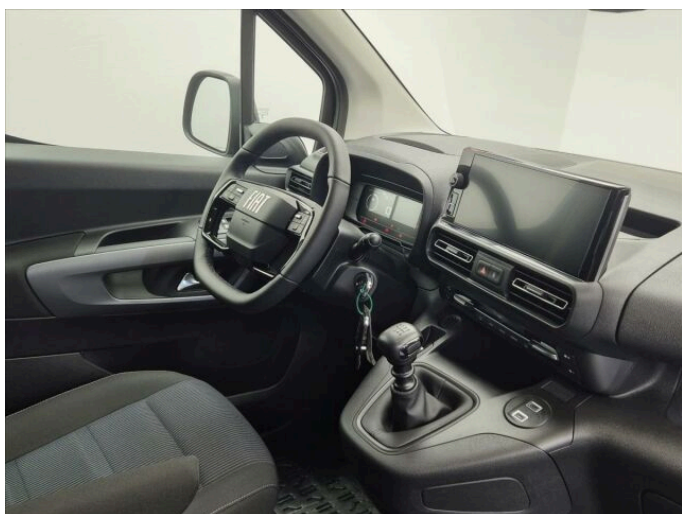

Tato část internetových stránek Fiat slouží zejména autorizovaným prodejům Fiat v České republice k prezentaci vozů značky Fiat určených k prodeji. Zřizovatel těchto internetových stránek nenese odpovědnost za správnost, úplnost a aktuálnost údajů uvedených v této části internetových stránek. Odpovědnost za správnost, úplnost a aktuálnost údajů týkajících se daného vozidla uvedeného v této části internetových stránek nese výhradně prodejce, jež je uveden v detailní specifikaci vozu zvoleného uživatelem k prohlédnutí.