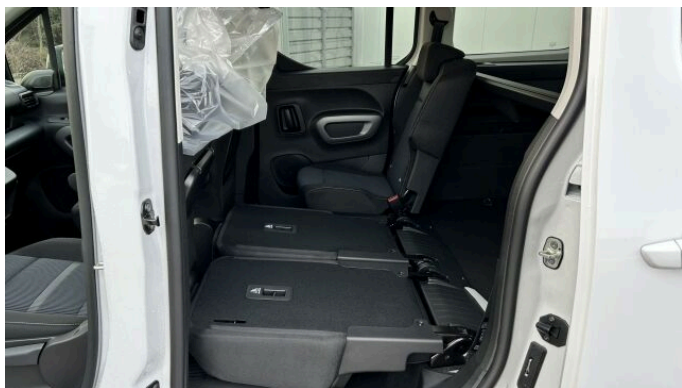

Tato část internetových stránek Fiat slouží zejména autorizovaným prodejčům Fiat v České republice k prezentaci vozů značky Fiat určených k prodeji. Zřizovatel těchto internetových stránek nenese odpovědnost za správnost, úplnost a aktuálnost údajů uvedených v této části internetových stránek. Odpovědnost za správnost, úplnost a aktuálnost údajů týkajících se daného vozidla uvedeného v této části internetových stránek nese výhradně prodejce, jež je uveden v detailní specifikaci vozu zvoleného uživatelem k prohlédnutí.