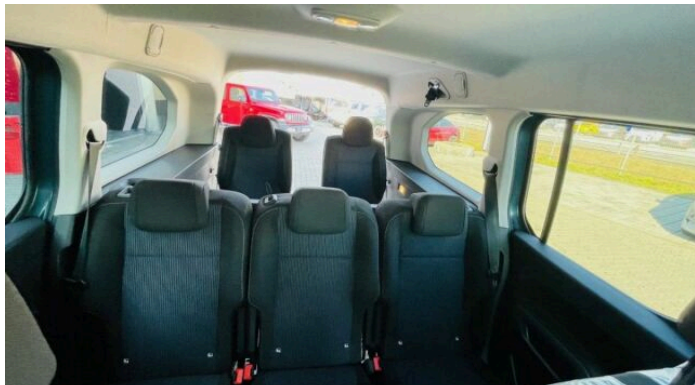

> Fotogalerie modelu