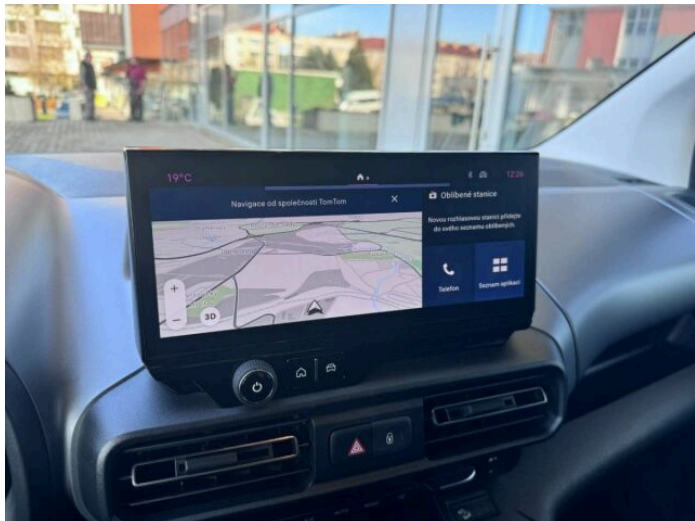

Tato část internetových stránek Fiat slouží zejména autorizovaným prodejčům Fiat v České republice k prezentaci vozů značky Fiat určených k prodeji. Zřizovatel těchto internetových stránek nenese odpovědnost za správnost, úplnost a aktuálnost údajů uvedených v této části internetových stránek. Odpovědnost za správnost, úplnost a aktuálnost údajů týkajících se daného vozidla uvedeného v této části internetových stránek nese výhradně prodejce, jež je uveden v detailní specifikaci vozu zvoleného uživatelem k prohlédnutí.