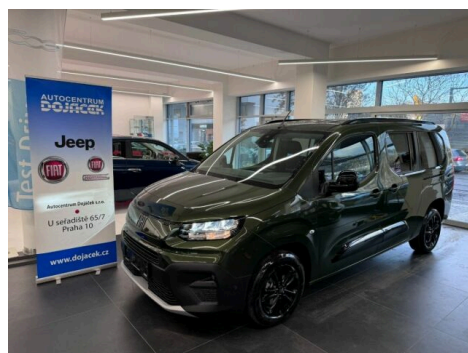

DOBLÓ

1,5 BlueHDI 130k AT8 7 míst Pa

FIAT

> Technické údaje

Najeto:	1 km	Rok:	01 / 2025
Kategorie:	osobní a terénní	Typ:	kombi
Objem:	1499 cm ³	Palivo:	nafta
Výkon:	96 kW	Barva:	tmavě zelená metalíza
Převodovka:	automatická převodovka		

> Historie a poznámky

Koupeno v CZ, Servisní kniha

Nový skladový vůz - vystavený na prodejně nových vozů Fiat - U Seřadiště 65/7, Praha 10. Pro více informací volejte Pavla Pondělíka na 775 385 138. Výbava vozu : Paket Style, Paket Tech, Paket Comfort, 7 míst, Paket Drive Assist, 16" litá kola. Záruka 5 let / 100 000 km. , Umístění: AUTOCENTRUM Dojáček spol. s.r.o., U Seřadiště 1559/9 Praha 10 101 00, Tel: +420702291392, E-mail: johanovsky@dojacek.cz. Tato inzerce není návrh na uzavření kupní smlouvy dle zákona 89/2012 Sb.