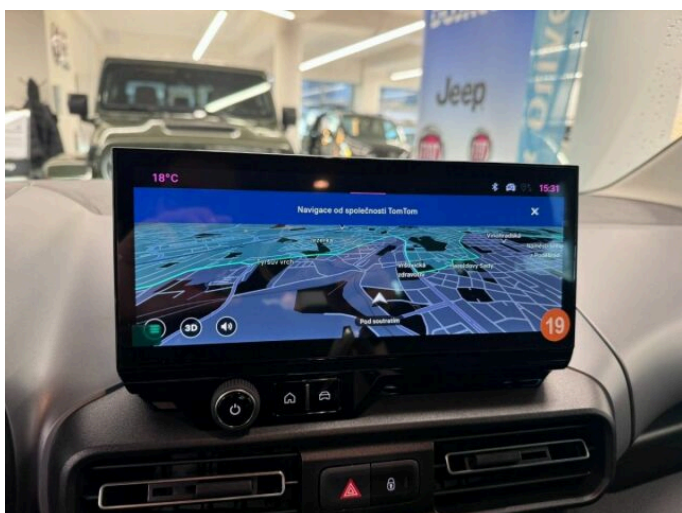

Tato část internetových stránek Fiat slouží zejména autorizovaným prodejčům Fiat v České republice k prezentaci vozů značky Fiat určených k prodeji. Zřizovatel těchto internetových stránek nenese odpovědnost za správnost, úplnost a aktuálnost údajů uvedených v této části internetových stránek. Odpovědnost za správnost, úplnost a aktuálnost údajů týkajících se daného vozidla uvedeného v této části internetových stránek nese výhradně prodejce, jež je uveden v detailní specifikaci vozu zvoleného uživatelem k prohlédnutí.