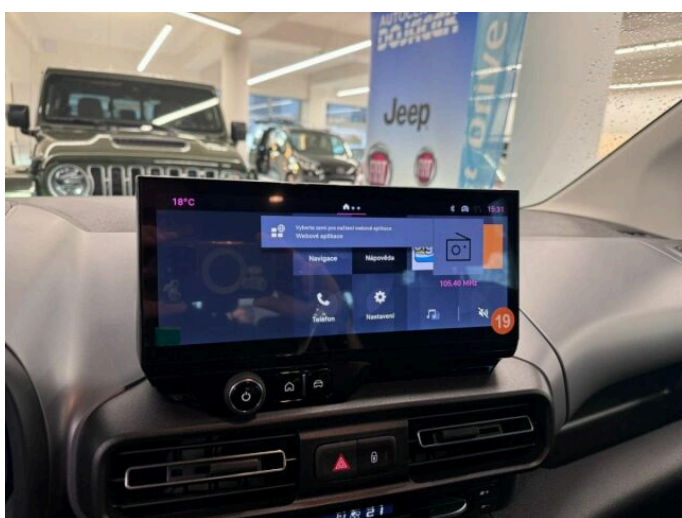

Tato část internetových stránek Fiat slouží zejména autorizovaným prodejčům Fiat v České republice k prezentaci vozů značky Fiat určených k prodeji. Zřizovatel těchto internetových stránek nenese odpovědnost za správnost, úplnost a aktuálnost údajů uvedených v této části internetových stránek. Odpovědnost za správnost, úplnost a aktuálnost údajů týkajících se daného vozidla uvedeného v této části internetových stránek nese výhradně prodejce, jež je uveden v detailní specifikaci vozu zvoleného uživatelem k prohlédnutí.