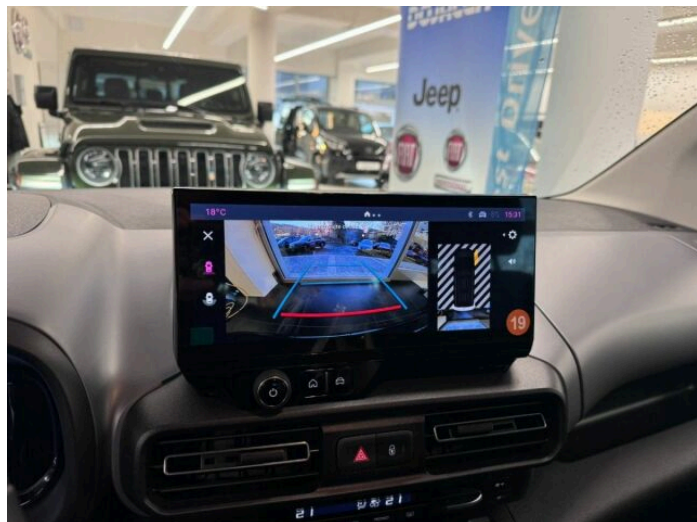

Tato část internetových stránek Fiat slouží zejména autorizovaným prodejčům Fiat v České republice k prezentaci vozů značky Fiat určených k prodeji. Zřizovatel těchto internetových stránek nenese odpovědnost za správnost, úplnost a aktuálnost údajů uvedených v této části internetových stránek. Odpovědnost za správnost, úplnost a aktuálnost údajů týkajících se daného vozidla uvedeného v této části internetových stránek nese výhradně prodejce, jež je uveden v detailní specifikaci vozu zvoleného uživatelem k prohlédnutí.