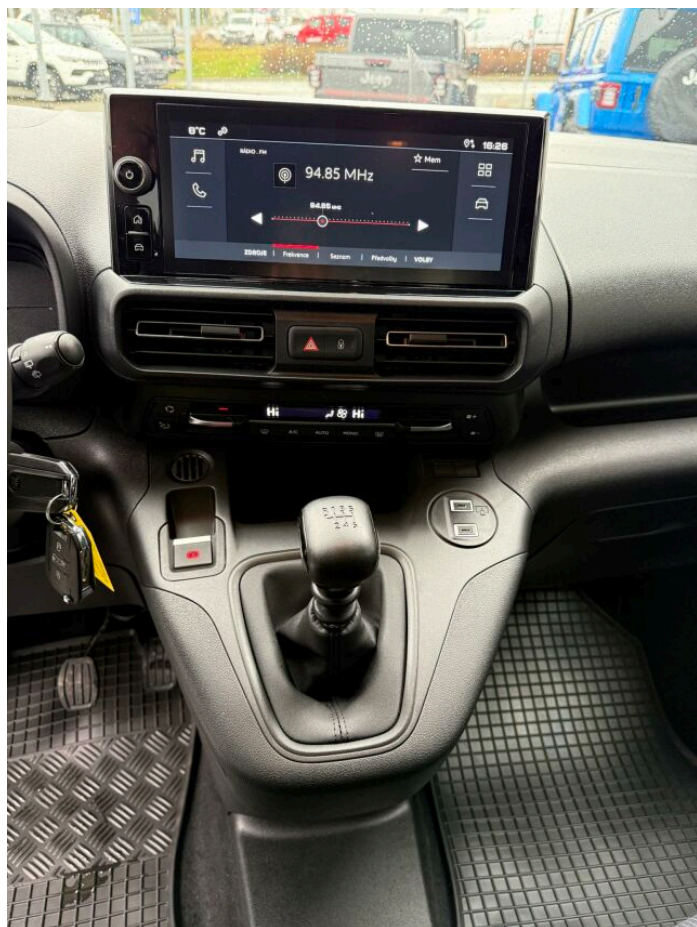

Tato část internetových stránek Fiat slouží zejména autorizovaným prodejcům Fiat v České republice k prezentaci vozů značky Fiat určených k prodeji. Zřizovatel těchto internetových stránek