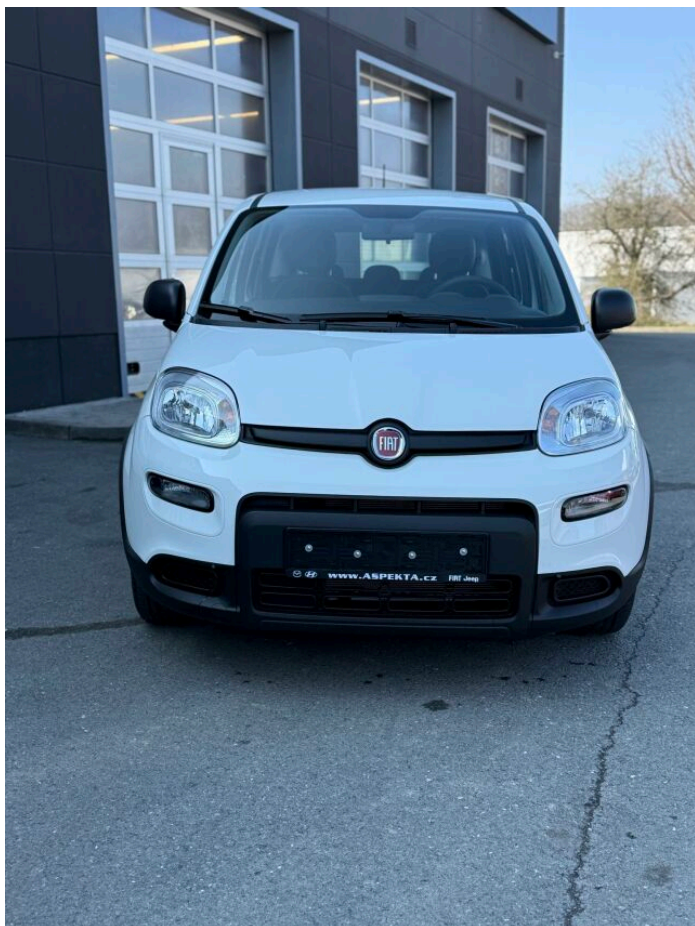

> Fotogalerie modelu