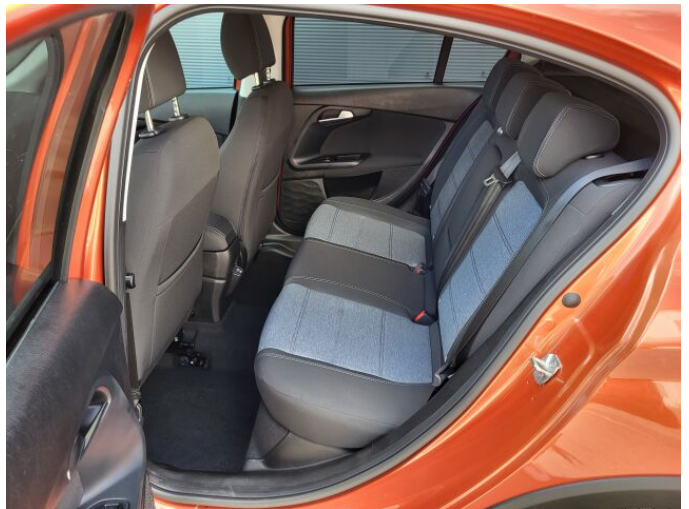

> FOTOGALERIE MODELU