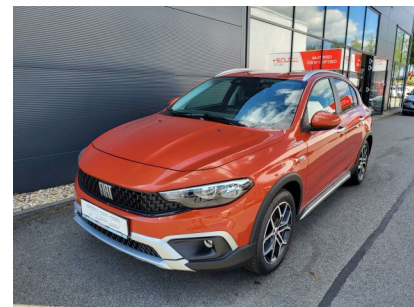

FIAT TIPO TIPO HB CROSS 1.0

FIAT

FIREFLY 100K MAN5

> Technické údaje

Najeto:	1 km	Rok:	2023
Kategorie:	osobní a terénní	Typ:	hatchback
Objem:	999 cm³	Palivo:	benzin
Výkon:	74 kW	Barva:	oranžová metalíza
Počet dveří:	5	Počet míst k sezení:	5
Převodovka:	manuální převodovka		