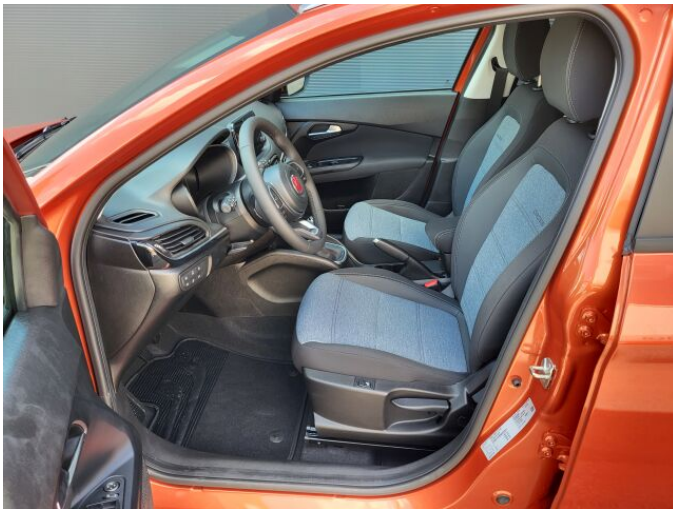

> FOTOGALERIE MODELU