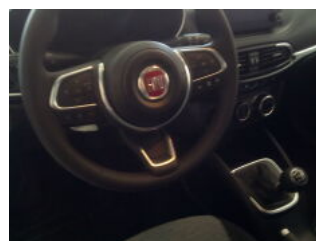

FIAT TIPO SW CROSS 1.6 MULTIJET

130K

FIAT

> Technické údaje

Najeto:	5 km	Rok:	2023
Kategorie:	osobní a terénní	Typ:	kombi
Objem:	1598 cm³	Palivo:	nafta
Výkon:	96 kW	Barva:	tmavě šedá metalíza
Počet dveří:	5	Počet míst k sezení:	5
Převodovka:	manuální převodovka		

> Výbava

6x airbag, ABS, EDS, airbag řidiče, bezklíčové startování a odemykání, centrál dálkový, centrální zamykání, deaktivace airbagu spolujezdce, denní svícení, hlídání jízdního pruhu, hlídání mrtvého úhlu, nouzové brzdění (PEBS), parkovací kamera, parkovací senzory přední, parkovací senzory zadní, protipokluzový systém kol (ASR), senzor světel, senzor tlaku v pneumatikách, sledování únavy řidiče, stabilizace podvozku (ESP), el. okna, vyhřívaná sedadla, výsuvné opěrky hlav, výškově nastavitelná sedadla, aut. klimatizace, multifunkční volant, posilovač řízení, denní LED světla, el. zrcátka, litá kola, mlhovky, přední světla LED, zadní světla LED, Android Auto, Apple CarPlay, LED denní svícení, asistent jízdy v jízdním pruhu, asistent rozjezdu do kopce (HSA), bezklíčové odemykání, bezklíčové startování, digitální příjem rádia (DAB), otáčkoměr, plnohodnotné rezervní kolo, ukazatel rychlostního limitu (SLIF), zadní loketní opěrka, zadní stěrač, zatmavená zadní skla