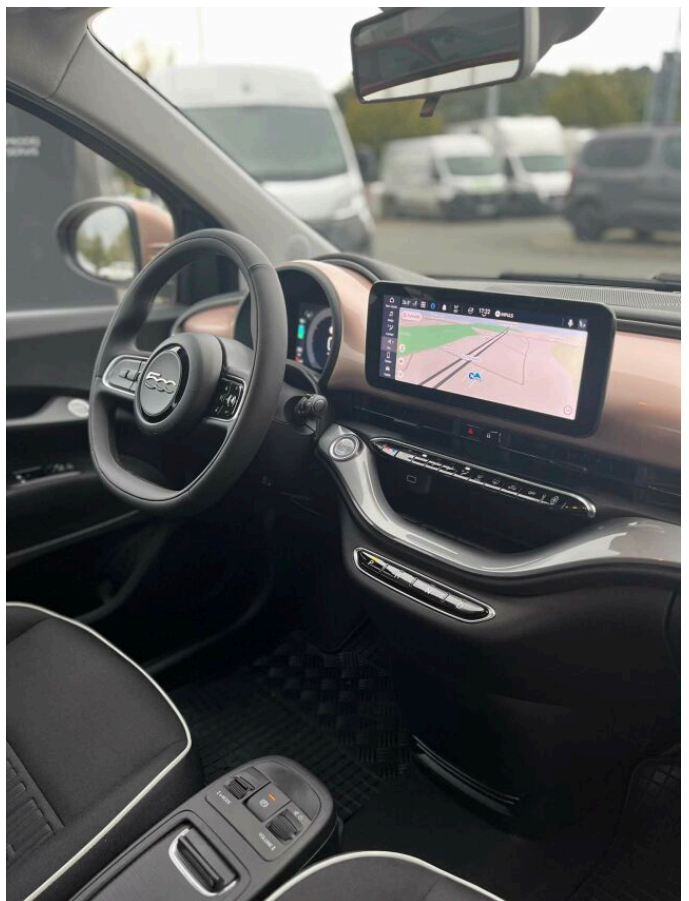

> FOTOGALERIE MODELU