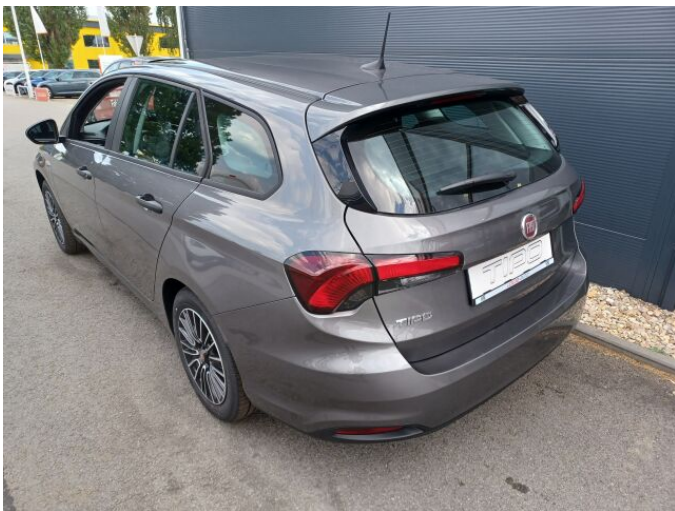

> FOTOGALERIE MODELU