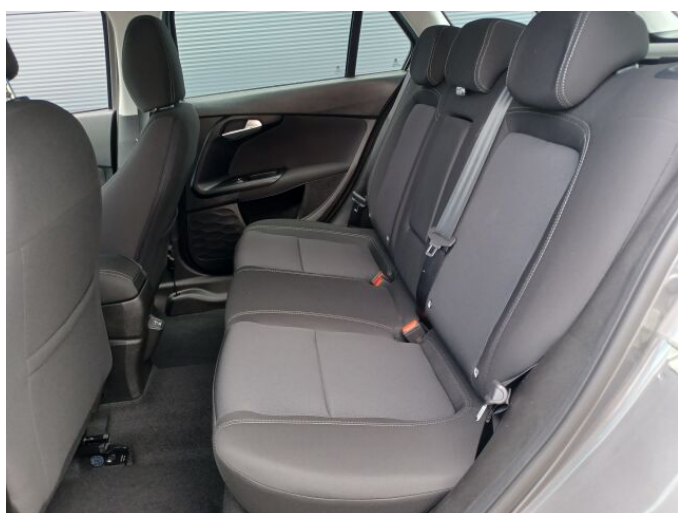

Tato část internetových stránek Fiat slouží zejména autorizovaným prodejčům Fiat v České republice k prezentaci vozů značky Fiat určených k prodeji. Zřizovatel těchto internetových stránek nenesse odpovědnost za správnost, úplnost a aktuálnost údajů uvedených v této části internetových stránek. Odpovědnost za správnost, úplnost a aktuálnost údajů týkajících se daného vozidla uvedeného v této části internetových stránek nese výhradně prodejce, jež je uveden v detailní specifikaci vozu zvoleného uživatelem k prohlédnutí.