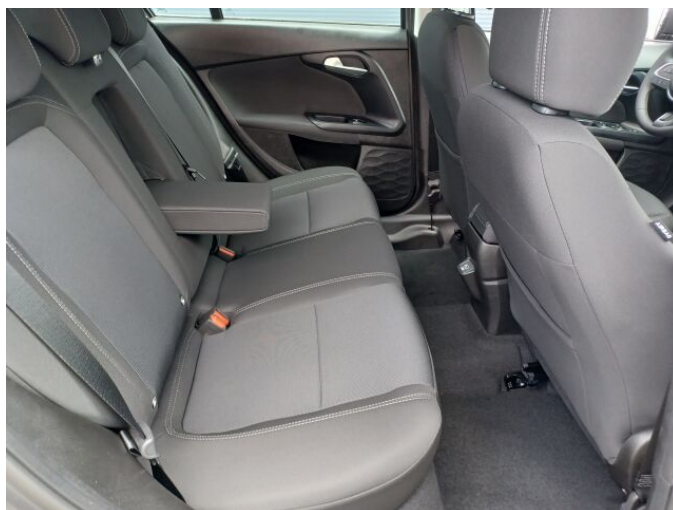

Tato část internetových stránek Fiat slouží zejména autorizovaným prodejčům Fiat v České republice k prezentaci vozů značky Fiat určených k prodeji. Zřizovatel těchto internetových stránek nenesse odpovědnost za správnost, úplnost a aktuálnost údajů uvedených v této části internetových stránek. Odpovědnost za správnost, úplnost a aktuálnost údajů týkajících se daného vozidla uvedeného v této části internetových stránek nese výhradně prodejce, jež je uveden v detailní specifikaci vozu zvoleného uživatelem k prohlédnutí.