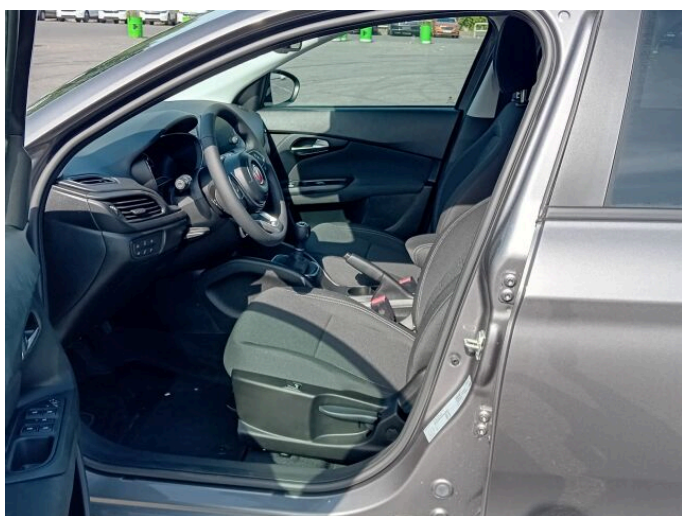

Tato část internetových stránek Fiat slouží zejména autorizovaným prodejčům Fiat v České republice k prezentaci vozů značky Fiat určených k prodeji. Zřizovatel těchto internetových stránek nenese odpovědnost za správnost, úplnost a aktuálnost údajů uvedených v této části internetových stránek. Odpovědnost za správnost, úplnost a aktuálnost údajů týkajících se daného vozidla uvedeného v této části internetových stránek nese výhradně prodejce, jež je uveden v detailní specifikaci vozu zvoleného uživatelem k prohlédnutí.