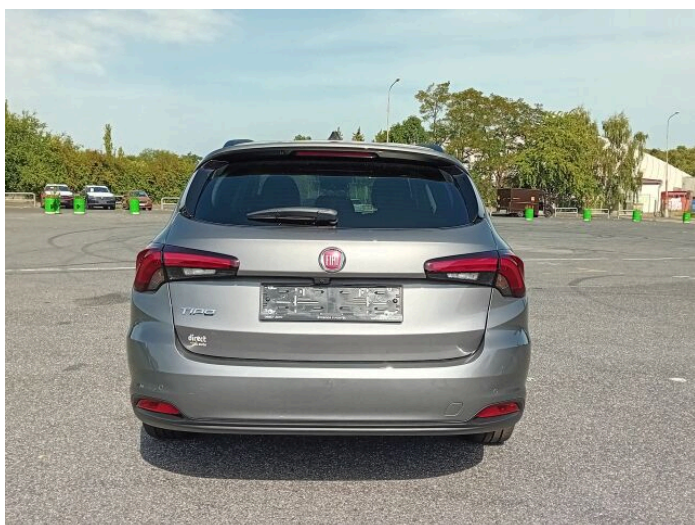

Tato část internetových stránek Fiat slouží zejména autorizovaným prodejčům Fiat v České republice k prezentaci vozů značky Fiat určených k prodeji. Zřizovatel těchto internetových stránek nenese odpovědnost za správnost, úplnost a aktuálnost údajů uvedených v této části internetových stránek. Odpovědnost za správnost, úplnost a aktuálnost údajů týkajících se daného vozidla uvedeného v této části internetových stránek nese výhradně prodejce, jež je uveden v detailní specifikaci vozu zvoleného uživatelem k prohlédnutí.