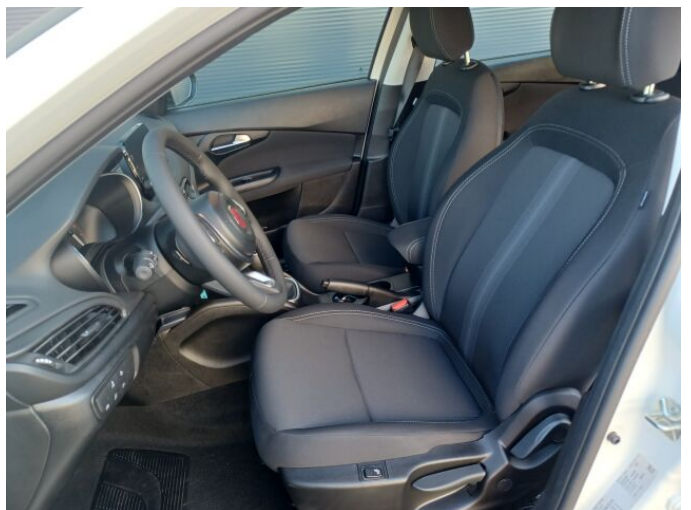

Cena: **456 400 Kč vč. DPH**

> FOTOGALERIE MODELU