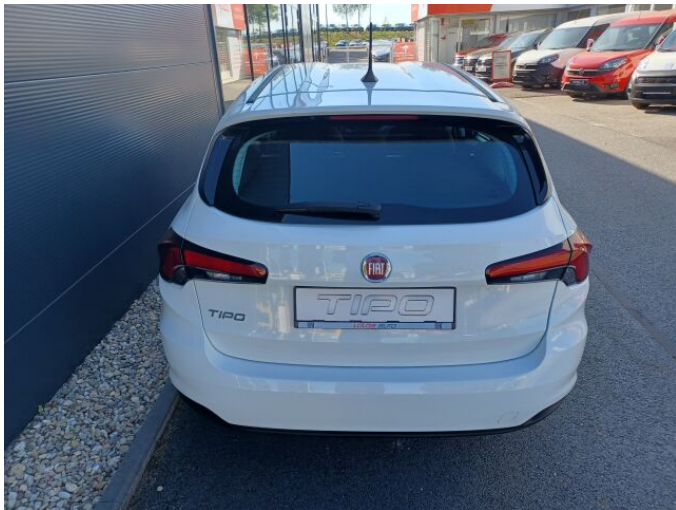

Cena: **456 400 Kč vč. DPH**

> FOTOGALERIE MODELU