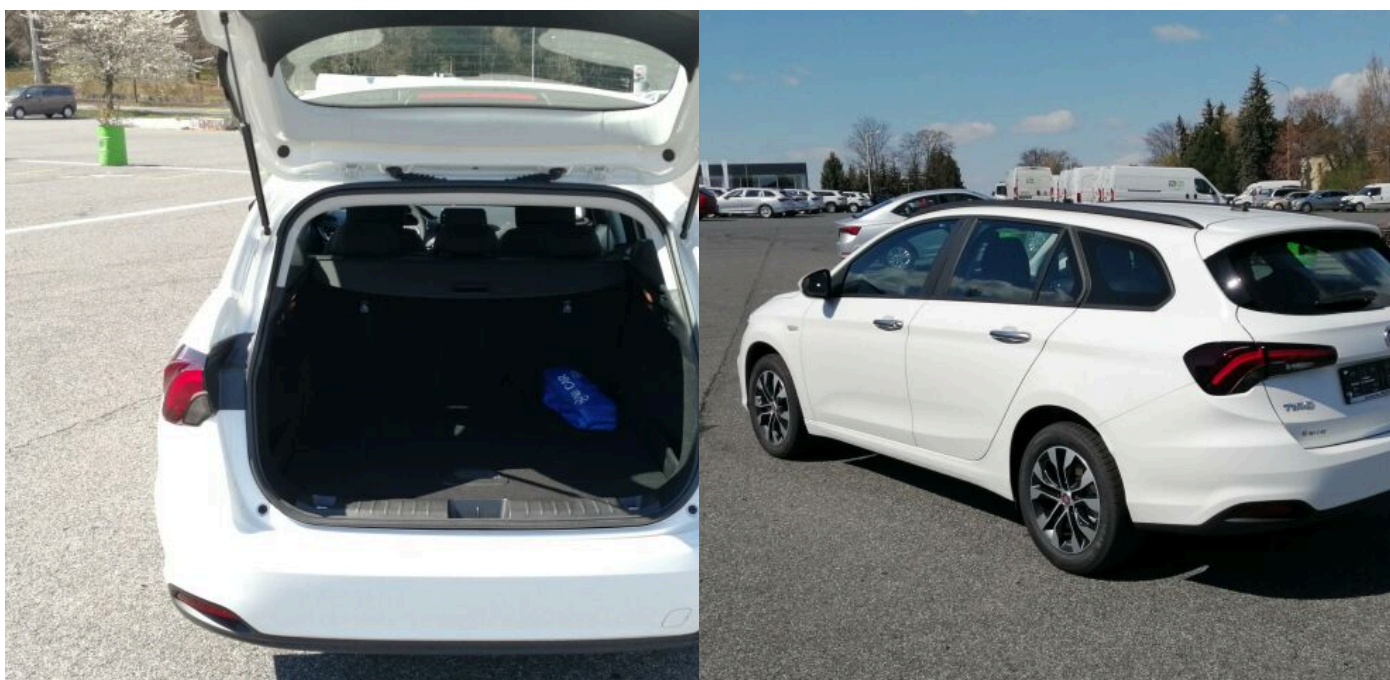

Tato část internetových stránek Fiat slouží zejména autorizovaným prodejcům Fiat v České republice k prezentaci vozů značky Fiat určených k prodeji. Zřizovatel těchto internetových stránek nenes odpovědnost za správnost, úplnost a aktuálnost údajů uvedených v této části internetových stránek. Odpovědnost za správnost, úplnost a aktuálnost údajů týkajících se daného vozidla uvedeného v této části internetových stránek nese výhradně prodejce, jež je uveden v detailní specifikaci vozu zvoleného uživatelem k prohlédnutí.