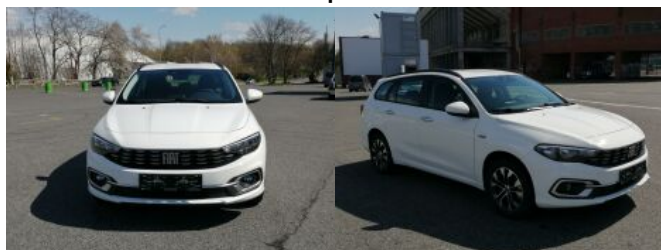

# FIAT TIPO KOMBI 1.5 MHEV 130K CITY LIFE - BÍLÁ

## > Technické údaje

Najeto:	<b>0 km</b>	Rok:	<b>2023</b>
Kategorie:	<b>osobní a terénní</b>	Typ:	<b>kombi</b>
Objem:	<b>1469 cm<sup>3</sup></b>	Palivo:	<b>hybridní - benzin</b>
Výkon:	<b>96 kW</b>	Barva:	<b>bílá</b>
Počet dveří:	<b>5</b>	Počet míst k sezení:	<b>5</b>
Převodovka:	<b>automatická převodovka</b>		