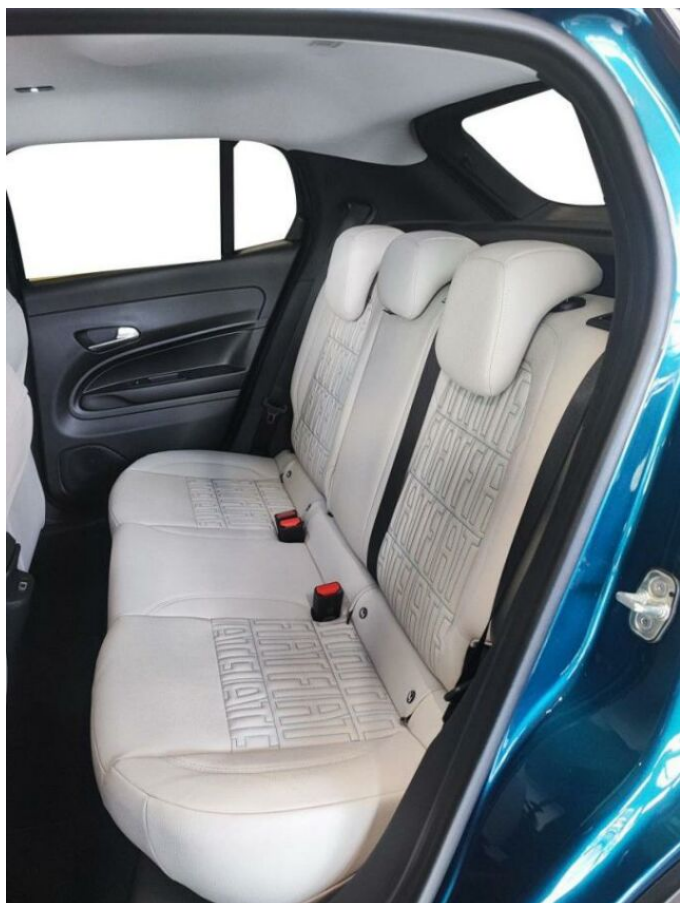

Tato část internetových stránek Fiat slouží zejména autorizovaným prodejcům Fiat v České republice k prezentaci vozů značky Fiat určených k prodeji. Zřizovatel těchto internetových stránek nenesse odpovědnost za správnost, úplnost a aktuálnost údajů uvedených v této části internetových stránek. Odpovědnost za správnost, úplnost a aktuálnost údajů týkajících se daného vozidla uvedeného v této části internetových stránek nese výhradně prodejce, jež je uveden v detailní specifikaci vozu zvoleného uživatelem k prohlédnutí.