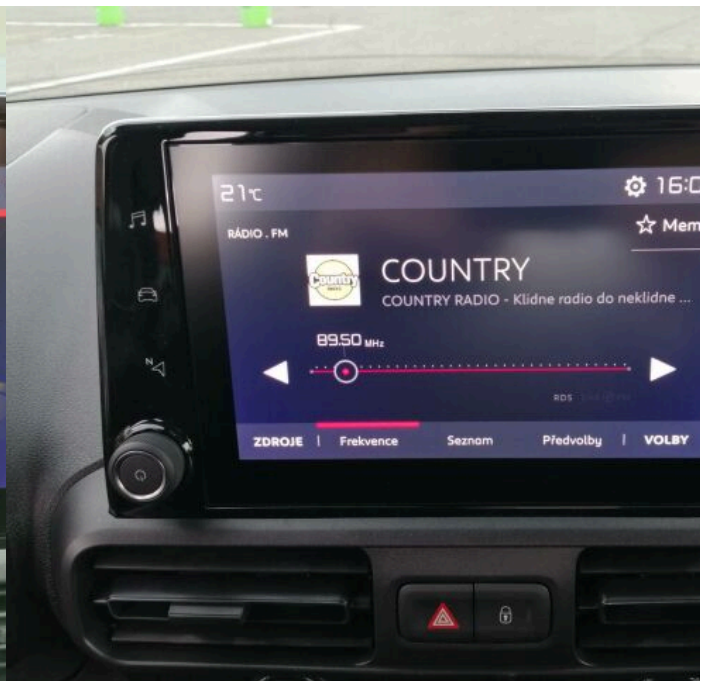

Tato část internetových stránek Fiat slouží zejména autorizovaným prodejčům Fiat v České republice k prezentaci vozů značky Fiat určených k prodeji. Zřizovatel těchto internetových stránek nenese odpovědnost za správnost, úplnost a aktuálnost údajů uvedených v této části internetových stránek. Odpovědnost za správnost, úplnost a aktuálnost údajů týkajících se daného vozidla uvedeného v této části internetových stránek nese výhradně prodejce, jež je uveden v detailní specifikaci vozu zvoleného uživatelem k prohlédnutí.