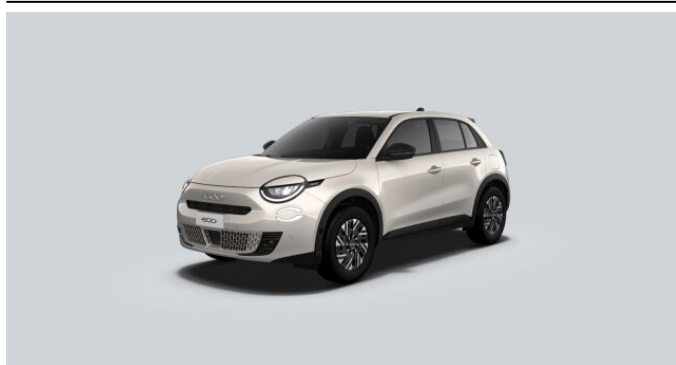

Web:

Cena: **615 900 Kč vč. DPH**

> FOTOGALERIE MODELU

Tato část internetových stránek Fiat slouží zejména autorizovaným prodejčům Fiat v České republice k prezentaci vozů značky Fiat určených k prodeji. Zřizovatel těchto internetových stránek nenes odpovědnost za správnost, úplnost a aktuálnost údajů uvedených v této části internetových stránek. Odpovědnost za správnost, úplnost a aktuálnost údajů týkajících se daného vozidla uvedeného v této části internetových stránek nese výhradně prodejce, jež je uveden v detailní specifikaci vozu zvoleného uživatelem k prohlédnutí.