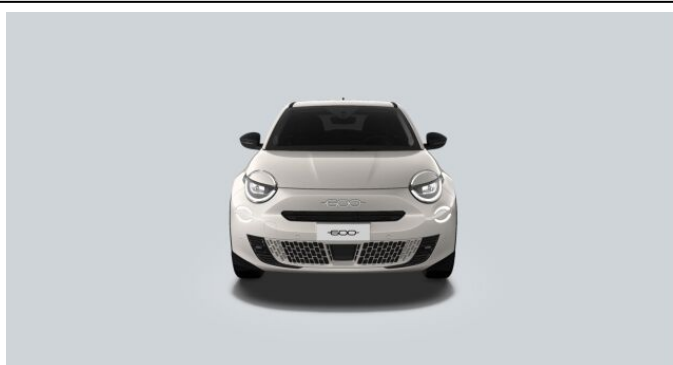

Web:

Cena: **615 900 Kč vč. DPH**

> FOTOGALERIE MODELU

Tato část internetových stránek Fiat slouží zejména autorizovaným prodejčům Fiat v České republice k prezentaci vozů značky Fiat určených k prodeji. Zřizovatel těchto internetových stránek nenes odpovědnost za správnost, úplnost a aktuálnost údajů uvedených v této části internetových stránek. Odpovědnost za správnost, úplnost a aktuálnost údajů týkajících se daného vozidla uvedeného v této části internetových stránek nese výhradně prodejce, jež je uveden v detailní specifikaci vozu zvoleného uživatelem k prohlédnutí.