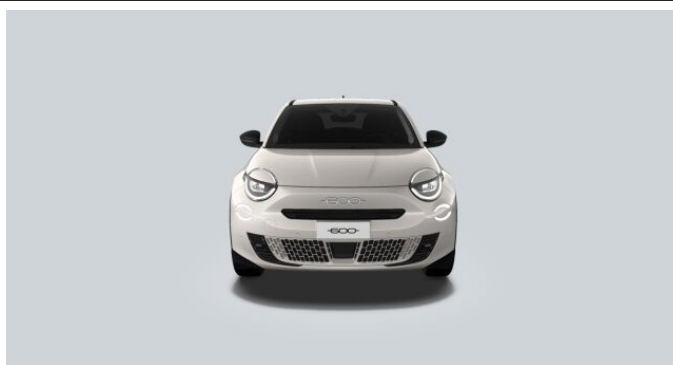

Web:

Cena: **615 900 Kč vč. DPH**

> FOTOGALERIE MODELU

Tato část internetových stránek Fiat slouží zejména autorizovaným prodejčům Fiat v České republice k prezentaci vozů značky Fiat určených k prodeji. Zřizovatel těchto internetových stránek nenes odpovědnost za správnost, úplnost a aktuálnost údajů uvedených v této části internetových stránek. Odpovědnost za správnost, úplnost a aktuálnost údajů týkajících se daného vozidla uvedeného v této části internetových stránek nese výhradně prodejce, jež je uveden v detailní specifikaci vozu zvoleného uživatelem k prohlédnutí.