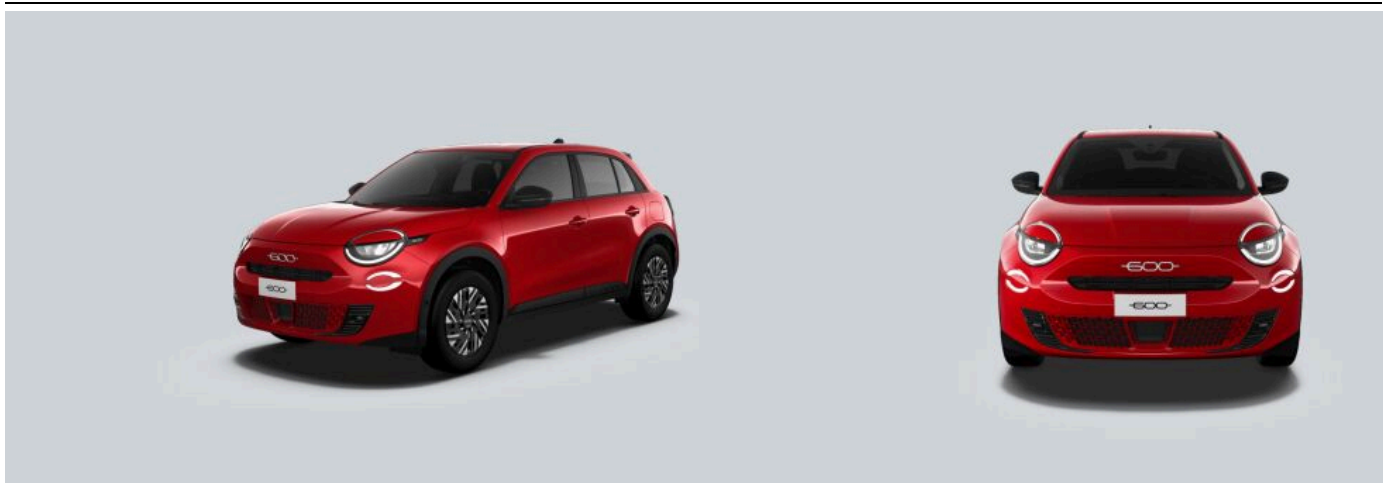

> FOTOGALERIE MODELU