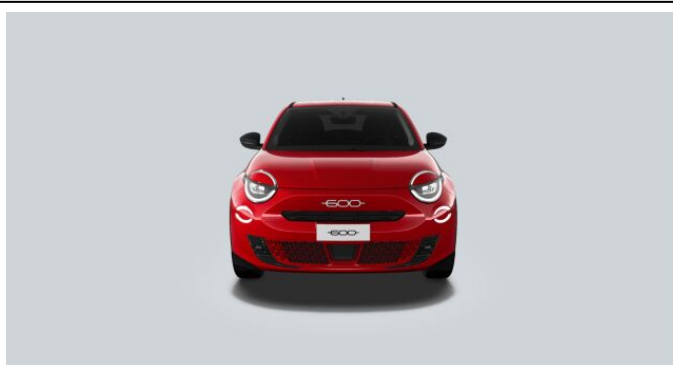

Web:

Cena: **609 900 Kč vč. DPH**

> FOTOGALERIE MODELU

Tato část internetových stránek Fiat slouží zejména autorizovaným prodejčům Fiat v České republice k prezentaci vozů značky Fiat určených k prodeji. Zřizovatel těchto internetových stránek nenes odpovědnost za správnost, úplnost a aktuálnost údajů uvedených v této části internetových stránek. Odpovědnost za správnost, úplnost a aktuálnost údajů týkajících se daného vozidla uvedeného v této části internetových stránek nese výhradně prodejce, jež je uveden v detailní specifikaci vozu zvoleného uživatelem k prohlédnutí.