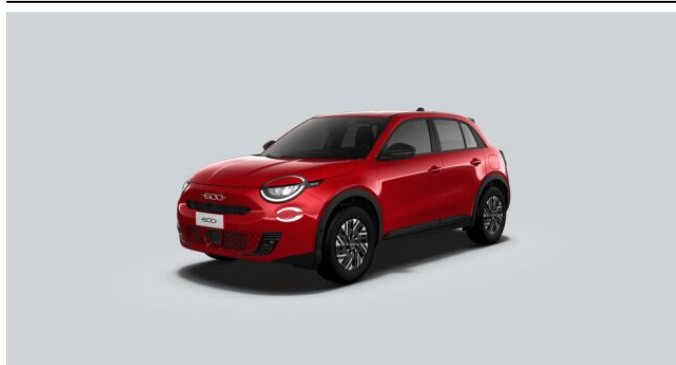

Web:

Cena: **609 900 Kč vč. DPH**

> FOTOGALERIE MODELU

Tato část internetových stránek Fiat slouží zejména autorizovaným prodejčům Fiat v České republice k prezentaci vozů značky Fiat určených k prodeji. Zřizovatel těchto internetových stránek nenes odpovědnost za správnost, úplnost a aktuálnost údajů uvedených v této části internetových stránek. Odpovědnost za správnost, úplnost a aktuálnost údajů týkajících se daného vozidla uvedeného v této části internetových stránek nese výhradně prodejce, jež je uveden v detailní specifikaci vozu zvoleného uživatelem k prohlédnutí.