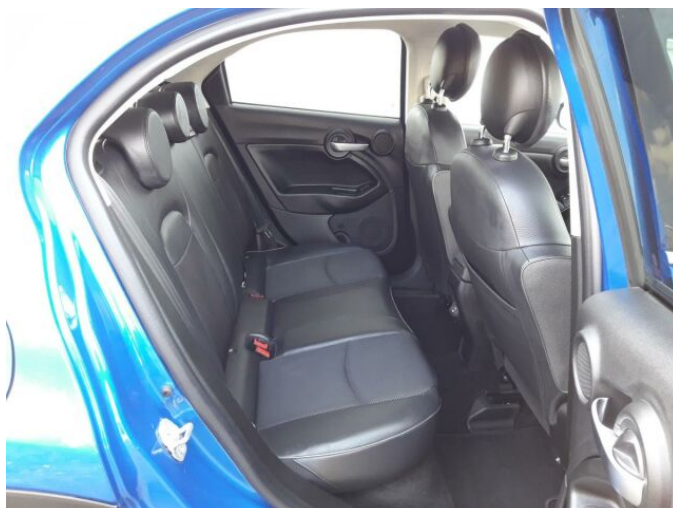

1	2	3	4	5	6	7	8	9	10	11	12	13	14	15	
D.1. TOVÁRNÍ ZNAČKA, D.2. TYP, VARIANTA, VERZE FIAT, 334, AXMIB, 12B															
D.3. OBCHODNÍ OZNAČENÍ 500X					E. IDENTIFIKAČNÍ ČÍSLO VOZIDLA (VIN) ZFA3340000P720630										
I. DRUH VOZIDLA OSOBNÍ AUTOMOBIL															
POV. HMOTNOST PŘÍVĚSU [kg]: O.1. BRZD./O.2. NEBRZD. 1 200/600															
HMOTNOST [kg]: F.1. NEJVĚTŠÍ TECHNICKY PŘÍPUSTNÁ / F.2. POVOLENÁ / G. PROVOZNI / F.3. SOUPRAVY 1 920/1 920/1 485/3 120															
P.1. ZDVIHOVÝ OBJEM [cm³] 1 598.0					P.3. PALIVO NM					P.2. MAX. VÝKON [kW] / OT. [min.⁻¹] 88/3 750					
S.1. POČET MÍST K SEZENÍ 5					S.2. POČET MÍST K STÁNÍ 0					Q. POMĚR VÝKON / HMOTNOST [kW/kg] 0					
T. NEJVYŠŠÍ RYCHLOST [km/h] 186					R. BARVA MODRÁ					H. PLATNOST DO					
19. SPOJOVACÍ ZAŘÍZENÍ															
JINÉ ZÁZNAMY															
16	17	18	19	20	21	22	23	24	25	26	27	28	29	30	31

Tato část internetových stránek Fiat slouží zejména autorizovaným prodejcům Fiat v České republice k prezentaci vozů značky Fiat určených k prodeji. Zřizovatel těchto internetových stránek nenes odpovědnost za správnost, úplnost a aktuálnost údajů uvedených v této části internetových stránek. Odpovědnost za správnost, úplnost a aktuálnost údajů týkajících se daného vozidla uvedeného v této části internetových stránek nese výhradně prodejce, jež je uveden v detailní specifikaci vozu zvoleného uživatelem k prohlédnutí.