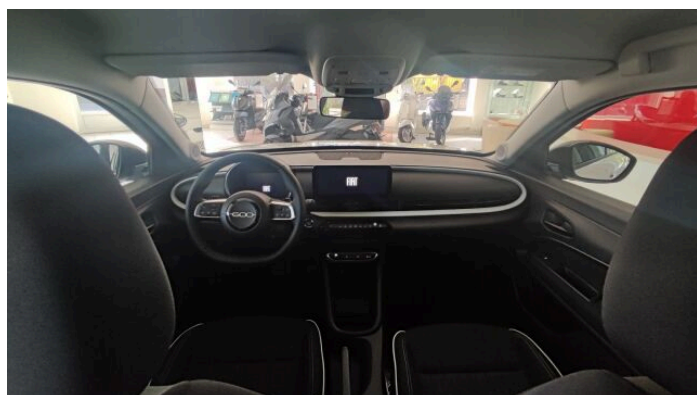

> Fotogalerie modelu

Tato část internetových stránek Fiat slouží zejména autorizovaným prodejčům Fiat v České republice k prezentaci vozů značky Fiat určených k prodeji. Zřizovatel těchto internetových stránek nenes odpovědnost za správnost, úplnost a aktuálnost údajů uvedených v této části internetových stránek. Odpovědnost za správnost, úplnost a aktuálnost údajů týkajících se daného vozidla uvedeného v této části internetových stránek nese výhradně prodejce, jež je uveden v detailní specifikaci vozu zvoleného uživatelem k prohlédnutí.