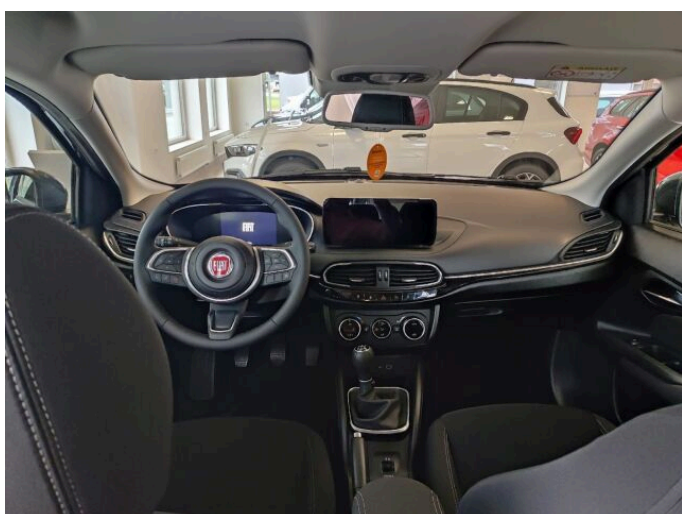

> Fotogalerie modelu