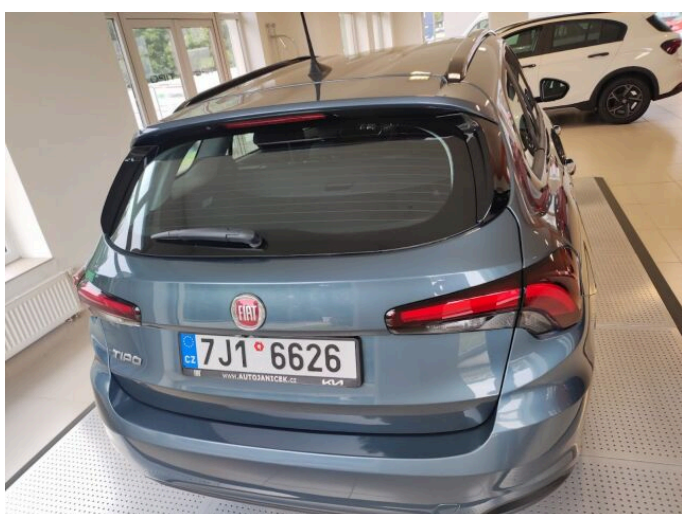

> Fotogalerie modelu