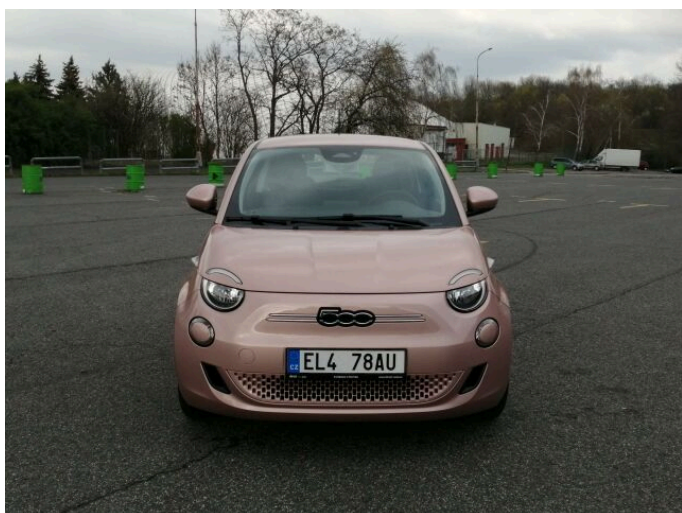

> Fotogalerie modelu