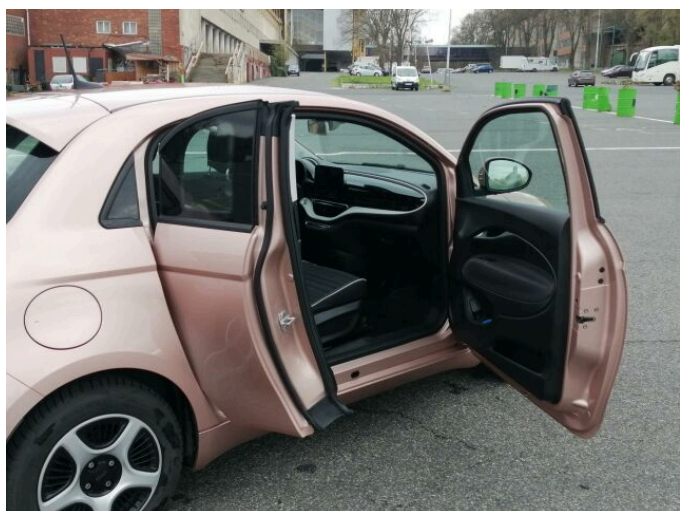

Tato část internetových stránek Fiat slouží zejména autorizovaným prodejčům Fiat v České republice k prezentaci vozů značky Fiat určených k prodeji. Zřizovatel těchto internetových stránek nenes odpovědnost za správnost, úplnost a aktuálnost údajů uvedených v této části internetových stránek. Odpovědnost za správnost, úplnost a aktuálnost údajů týkajících se daného vozidla uvedeného v této části internetových stránek nese výhradně prodejce, jež je uveden v detailní specifikaci vozu zvoleného uživatelem k prohlédnutí.