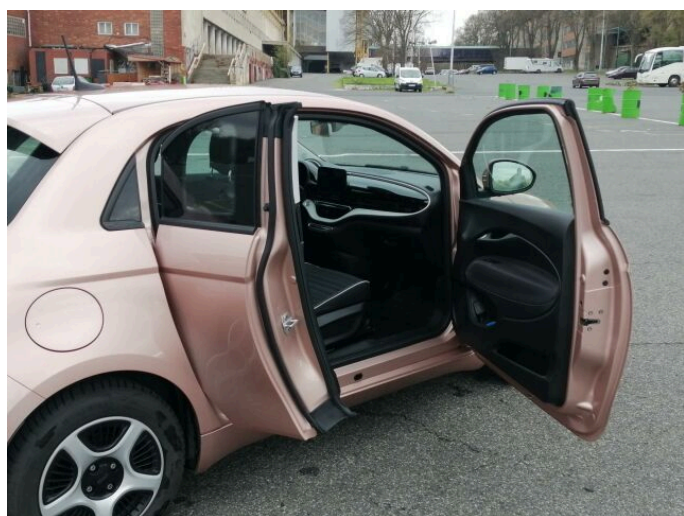

Tato část internetových stránek Fiat slouží zejména autorizovaným prodejčům Fiat v České republice k prezentaci vozů značky Fiat určených k prodeji. Zřizovatel těchto internetových stránek nenese odpovědnost za správnost, úplnost a aktuálnost údajů uvedených v této části internetových stránek. Odpovědnost za správnost, úplnost a aktuálnost údajů týkajících se daného vozidla uvedeného v této části internetových stránek nese výhradně prodejce, jež je uveden v detailní specifikaci vozu zvoleného uživatelem k prohlédnutí.