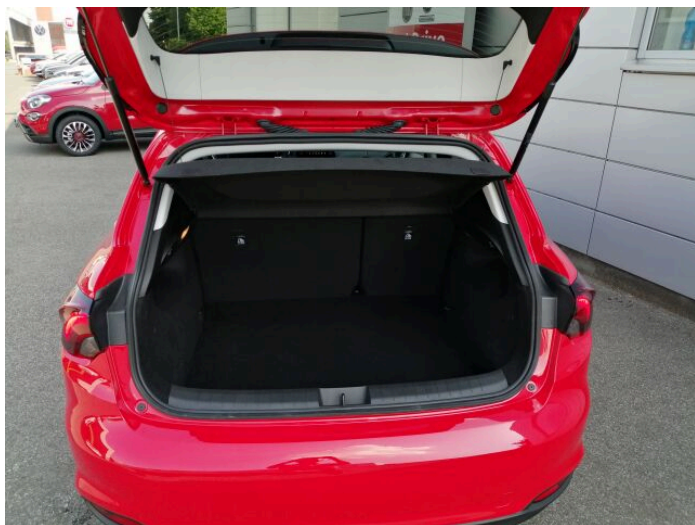

Tato část internetových stránek Fiat slouží zejména autorizovaným prodejčům Fiat v České republice k prezentaci vozů značky Fiat určených k prodeji. Zřizovatel těchto internetových stránek nenese odpovědnost za správnost, úplnost a aktuálnost údajů uvedených v této části internetových stránek. Odpovědnost za správnost, úplnost a aktuálnost údajů týkajících se daného vozidla uvedeného v této části internetových stránek nese výhradně prodejce, jež je uveden v detailní specifikaci vozu zvoleného uživatelem k prohlédnutí.