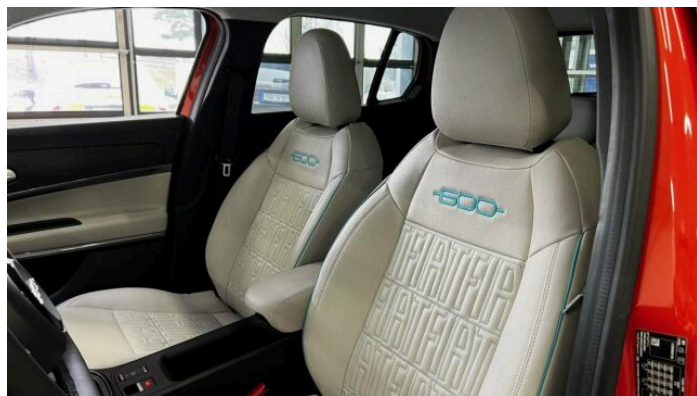

Tato část internetových stránek Fiat slouží zejména autorizovaným prodejčům Fiat v České republice k prezentaci vozů značky Fiat určených k prodeji. Zřizovatel těchto internetových stránek nenese odpovědnost za správnost, úplnost a aktuálnost údajů uvedených v této části internetových stránek. Odpovědnost za správnost, úplnost a aktuálnost údajů týkajících se daného vozidla uvedeného v této části internetových stránek nese výhradně prodejce, jež je uveden v detailní specifikaci vozu zvoleného uživatelem k prohlédnutí.